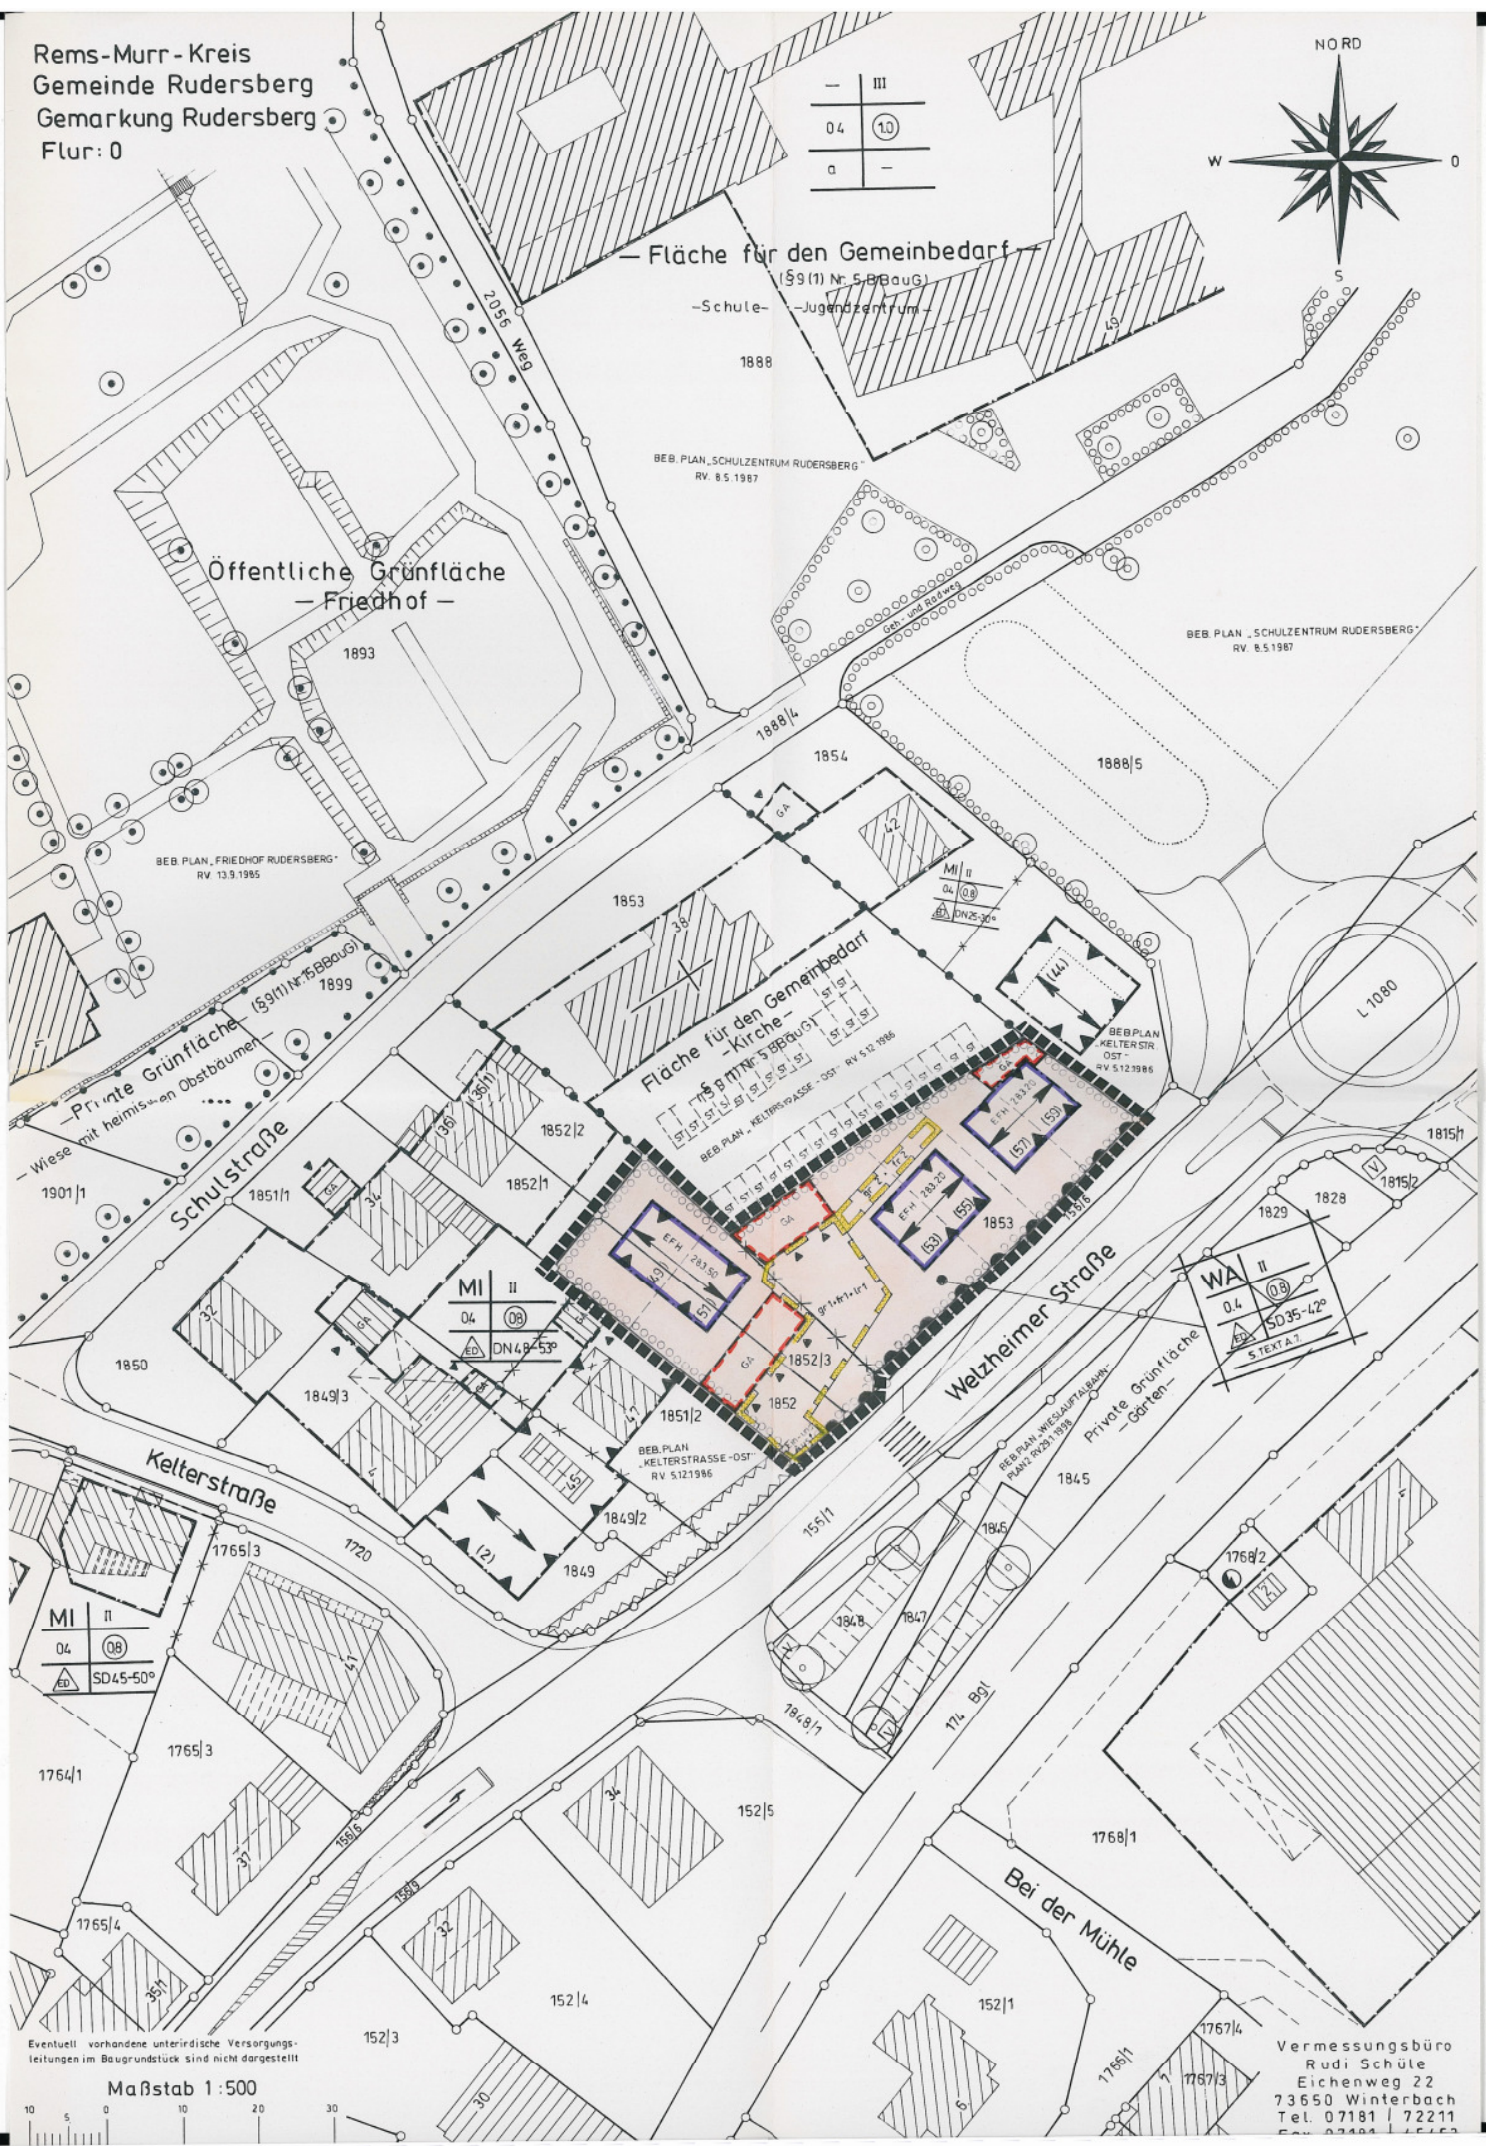

Rems-Murr-Kreis
 Gemeinde Rudersberg
 Gemarkung Rudersberg
 Flur: 0

—	III
0.4	(10)
a	—

— Fläche für den Gemeinbedarf —
 (59/1) Nr. 588 Baug

— Schule —
 — Jugendzentrum —

Öffentliche Grünfläche
 — Friedhof —

Fläche für den Gemeinbedarf
 — Kirche —
 (59/1) Nr. 588 Baug

Private Grünfläche
 — Obstbaum —
 Wiese mit heimischen Obstbäumen

Private Grünfläche
 — Gärten —

Eventuell vorhandene unterirdische Versorgungsleitungen im Baugrundstück sind nicht dargestellt