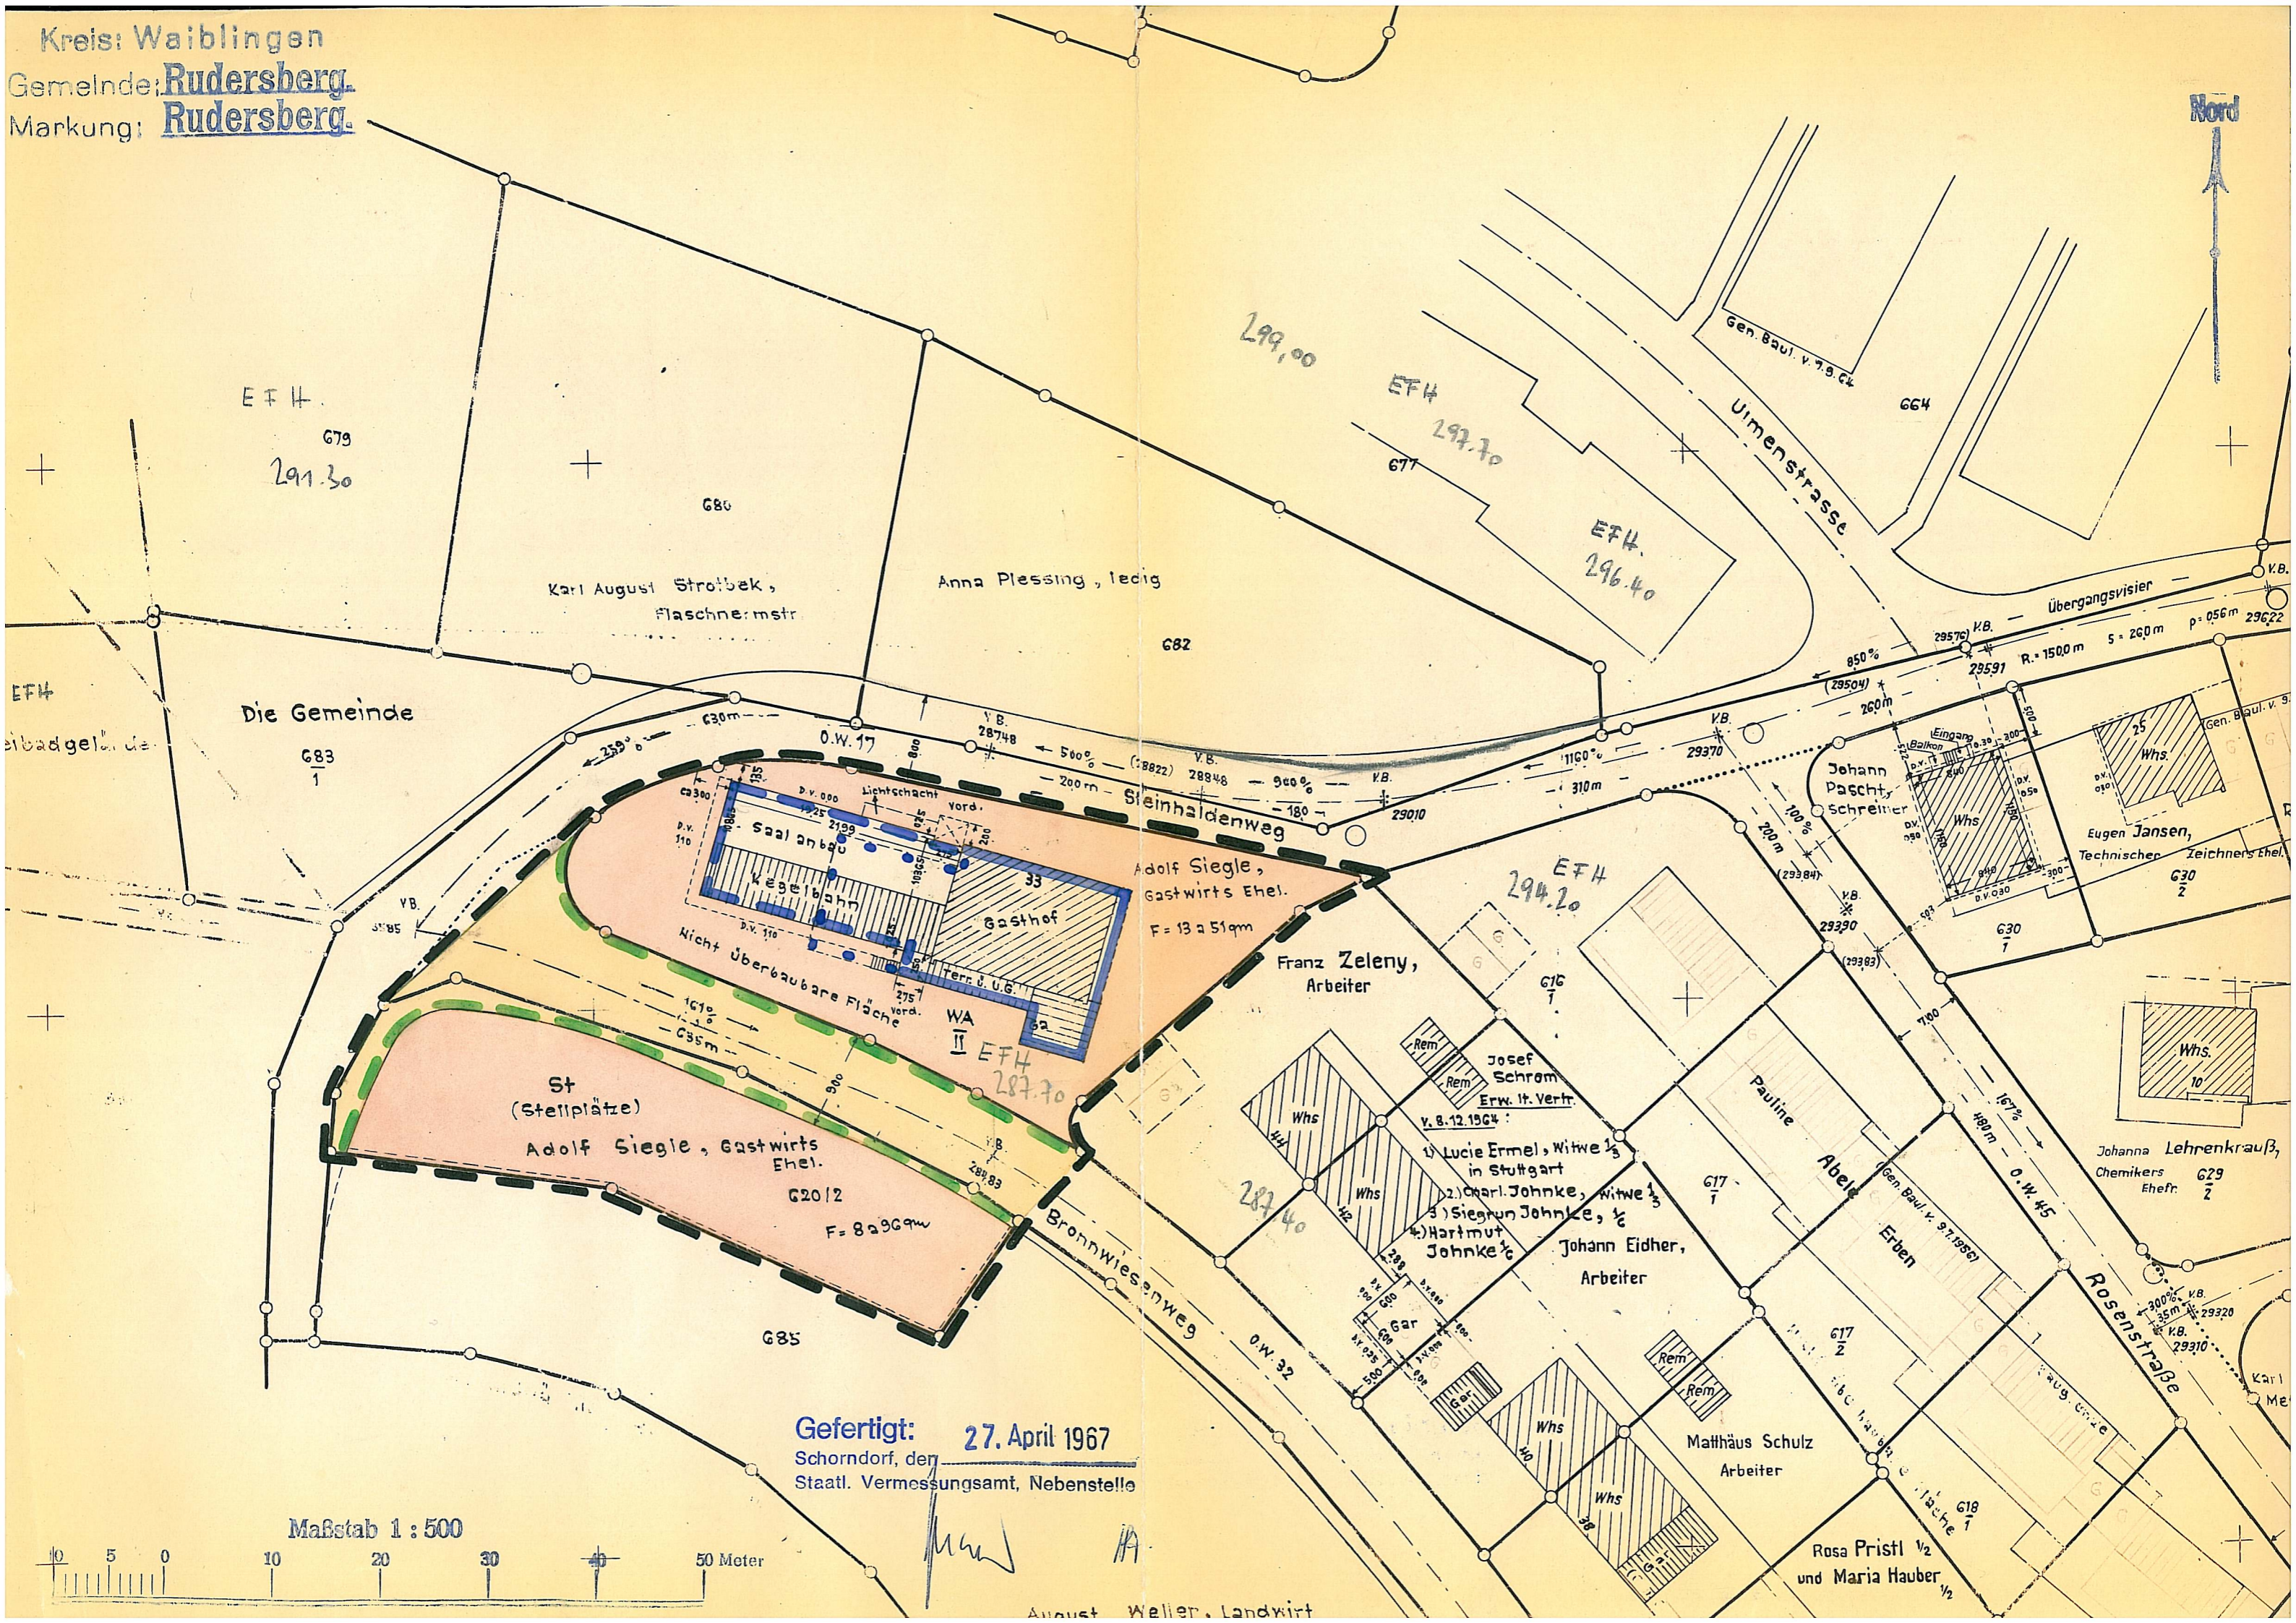

Kreis: Waiblingen
 Gemeinde: Rudersberg
 Markung: Rudersberg

EFH
 679
 291.30

299.00

EFH
 677
 297.70

EFH
 677
 296.40

Die Gemeinde
 683
 1

Karl August Stroßbek,
 Flaschnermstr.

Anna Plessing, ledig

682

683
 1

Adolf Siegle,
 Gastwirts Ehel.
 F=13 a 51qm

Franz Zeleny,
 Arbeiter

EFH
 676
 294.20

St
 (Stellplätze)
 Adolf Siegle, Gastwirts
 Ehel.
 G20/2
 F=8296qm

Josef Schram
 Erw. It. Verh.
 v. 8.12.1964

1) Lucie Ermel, Witwe 1/3
 in Stuttgart
 2) Carl Johnke, Witwe 1/3
 3) Siegrun Johnke, 1/6
 4) Hartmut Johnke 1/6

Johann Eidher,
 Arbeiter

Gefertigt: 27. April 1967
 Schorndorf, den
 Staatl. Vermessungsamt, Nebenstelle

Maßstab 1 : 500

August Waller, Landwirt