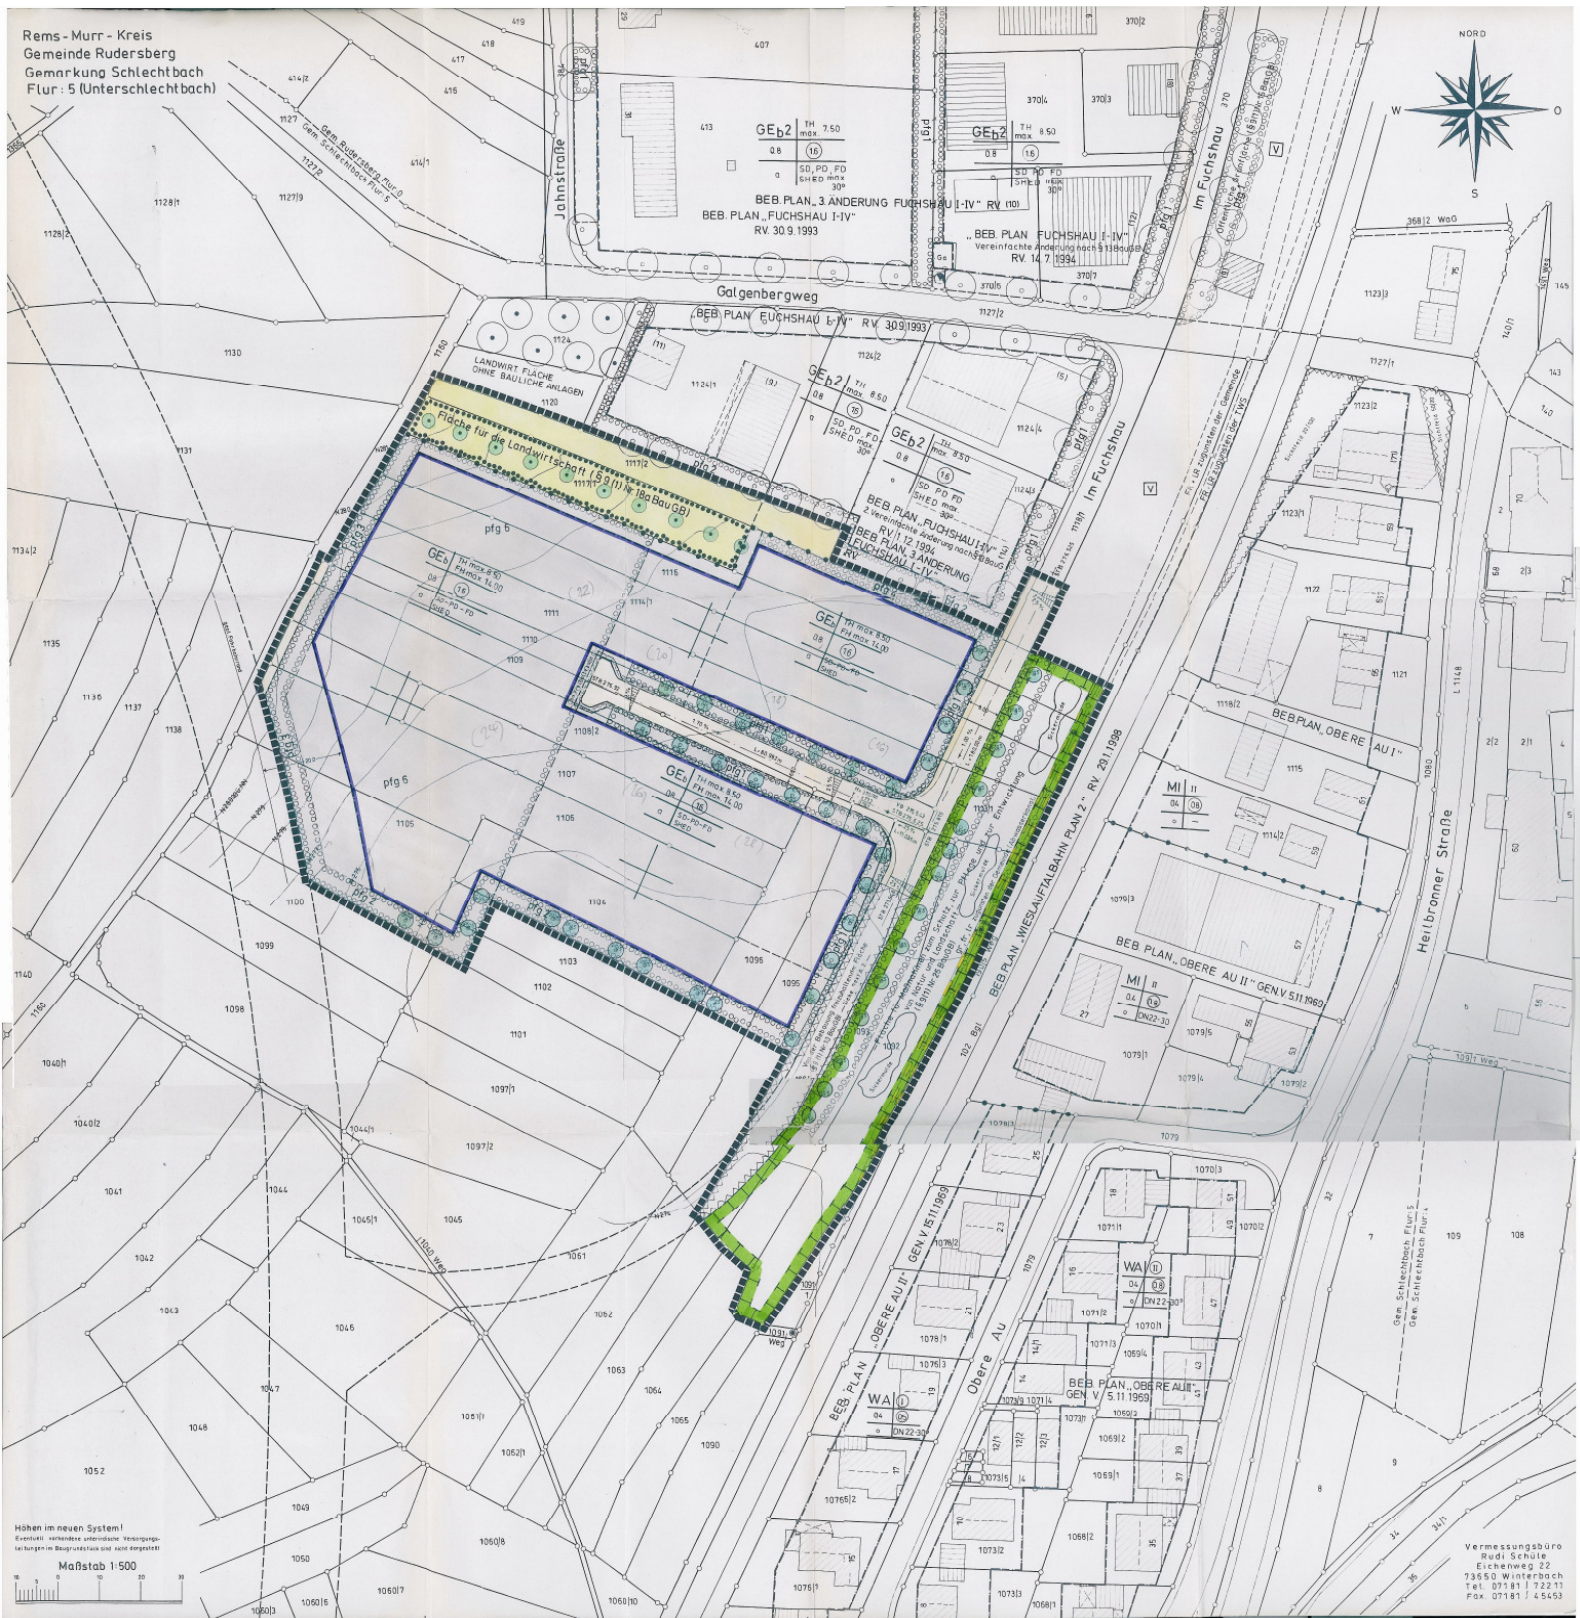

Rems-Murr-Kreis
Gemeinde Rudersberg
Gemarkung Schlechtbach
Flur: 5 (Unterschlechtbach)