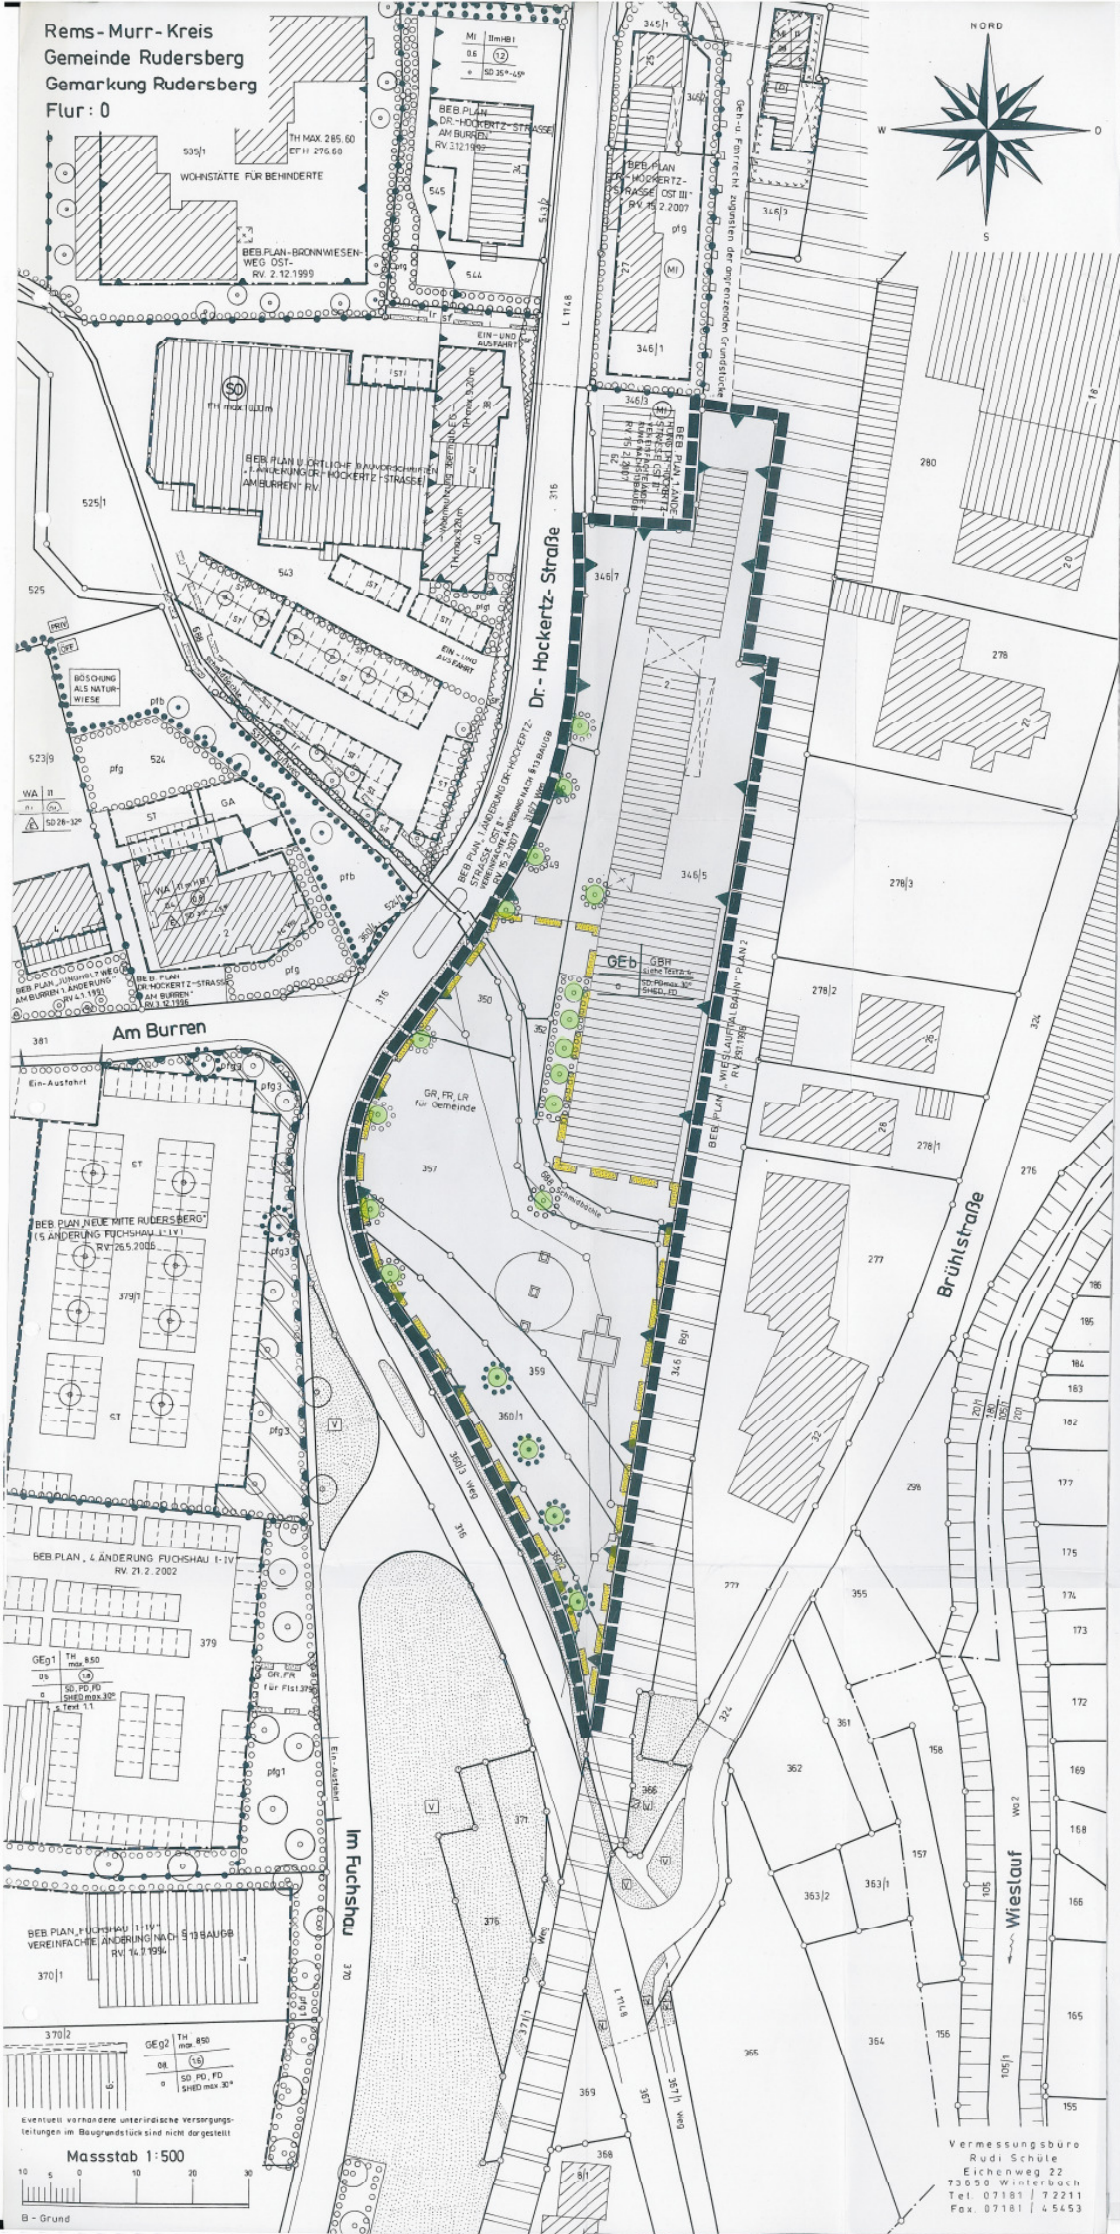

Rems-Murr-Kreis  
Gemeinde Rudersberg  
Gemarkung Rudersberg  
Flur: 0

Massstab 1:500

10 5 0 10 20 30

B - Grund

Vermessungsbüro  
Rudi Schulte  
Eichenweg 22  
73559 Winterbach  
Tel. 07181 / 72211  
Fax. 07181 / 45453