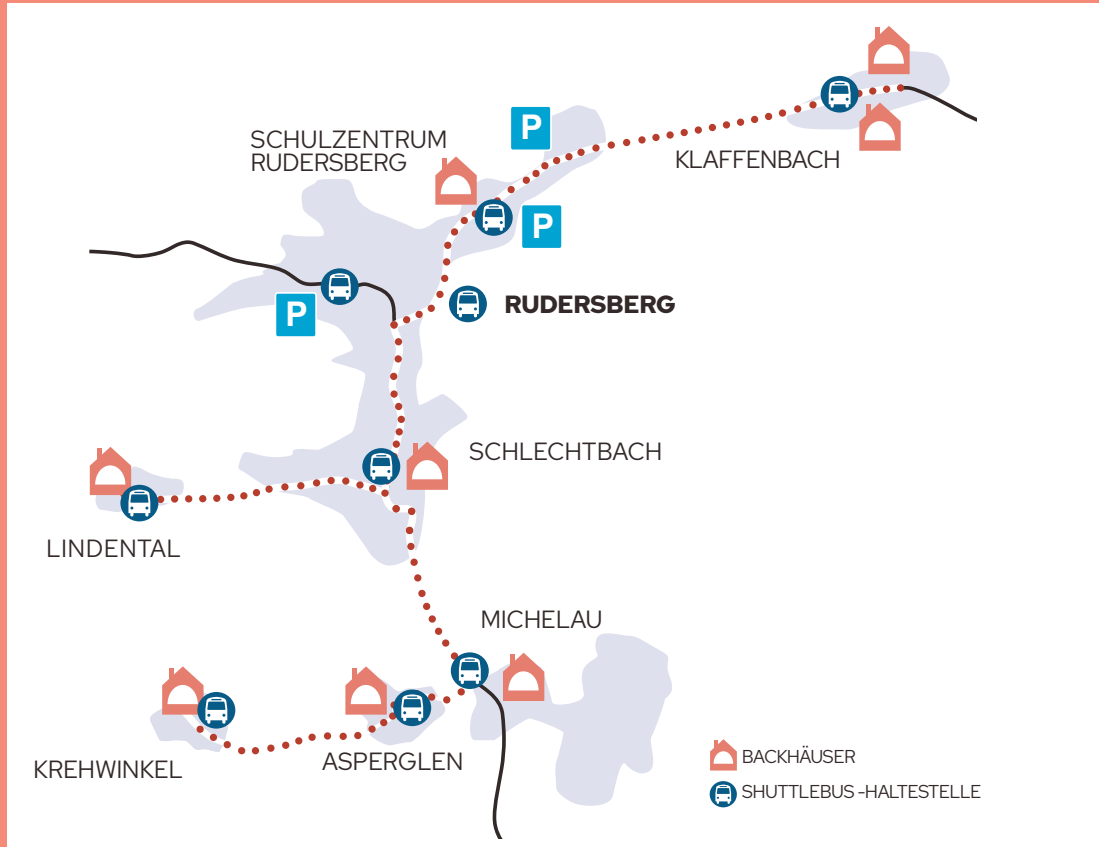

2. NACHT DER BACKHÄUSER

SHUTTLEBUS - INFO

Die **Abfahrtszeiten** der Busse
sind an den **Endstellen jeweils zur vollen Stunde**
17:00 / 18:00 / 19:00 / 20:00 / 21:00 / 22:00 / 23:00

HALTESTELLE KLAFFENBACH

- 5 ● Rudersberg Nord
- 8 ● Gemeindehalle Rudersberg
- 10 ● Bahnhof Rudersberg
- 12 ● Schlechtbach Ortsmitte
- 16 ● Lindental
- 20 ● Michelau Bahnhof
- 22 ● Asperglen

HALTESTELLE KREHWINKEL

HALTESTELLE KREHWINKEL

- 3 ● Asperglen
- 5 ● Michelau Bahnhof
- 10 ● Lindental
- 14 ● Schlechtbach
- 18 ● Bahnhof Rudersberg
- 20 ● Gemeindehalle Rudersberg
- 26 ● Rudersberg Nord

HALTESTELLE KLAFFENBACH

Ca. Fahrzeit in Minuten (ohne Ein- und Aussteigezeiten), unter Vorbehalt gültig, aufgrund der Verkehrslage kann es zu Änderungen kommen.