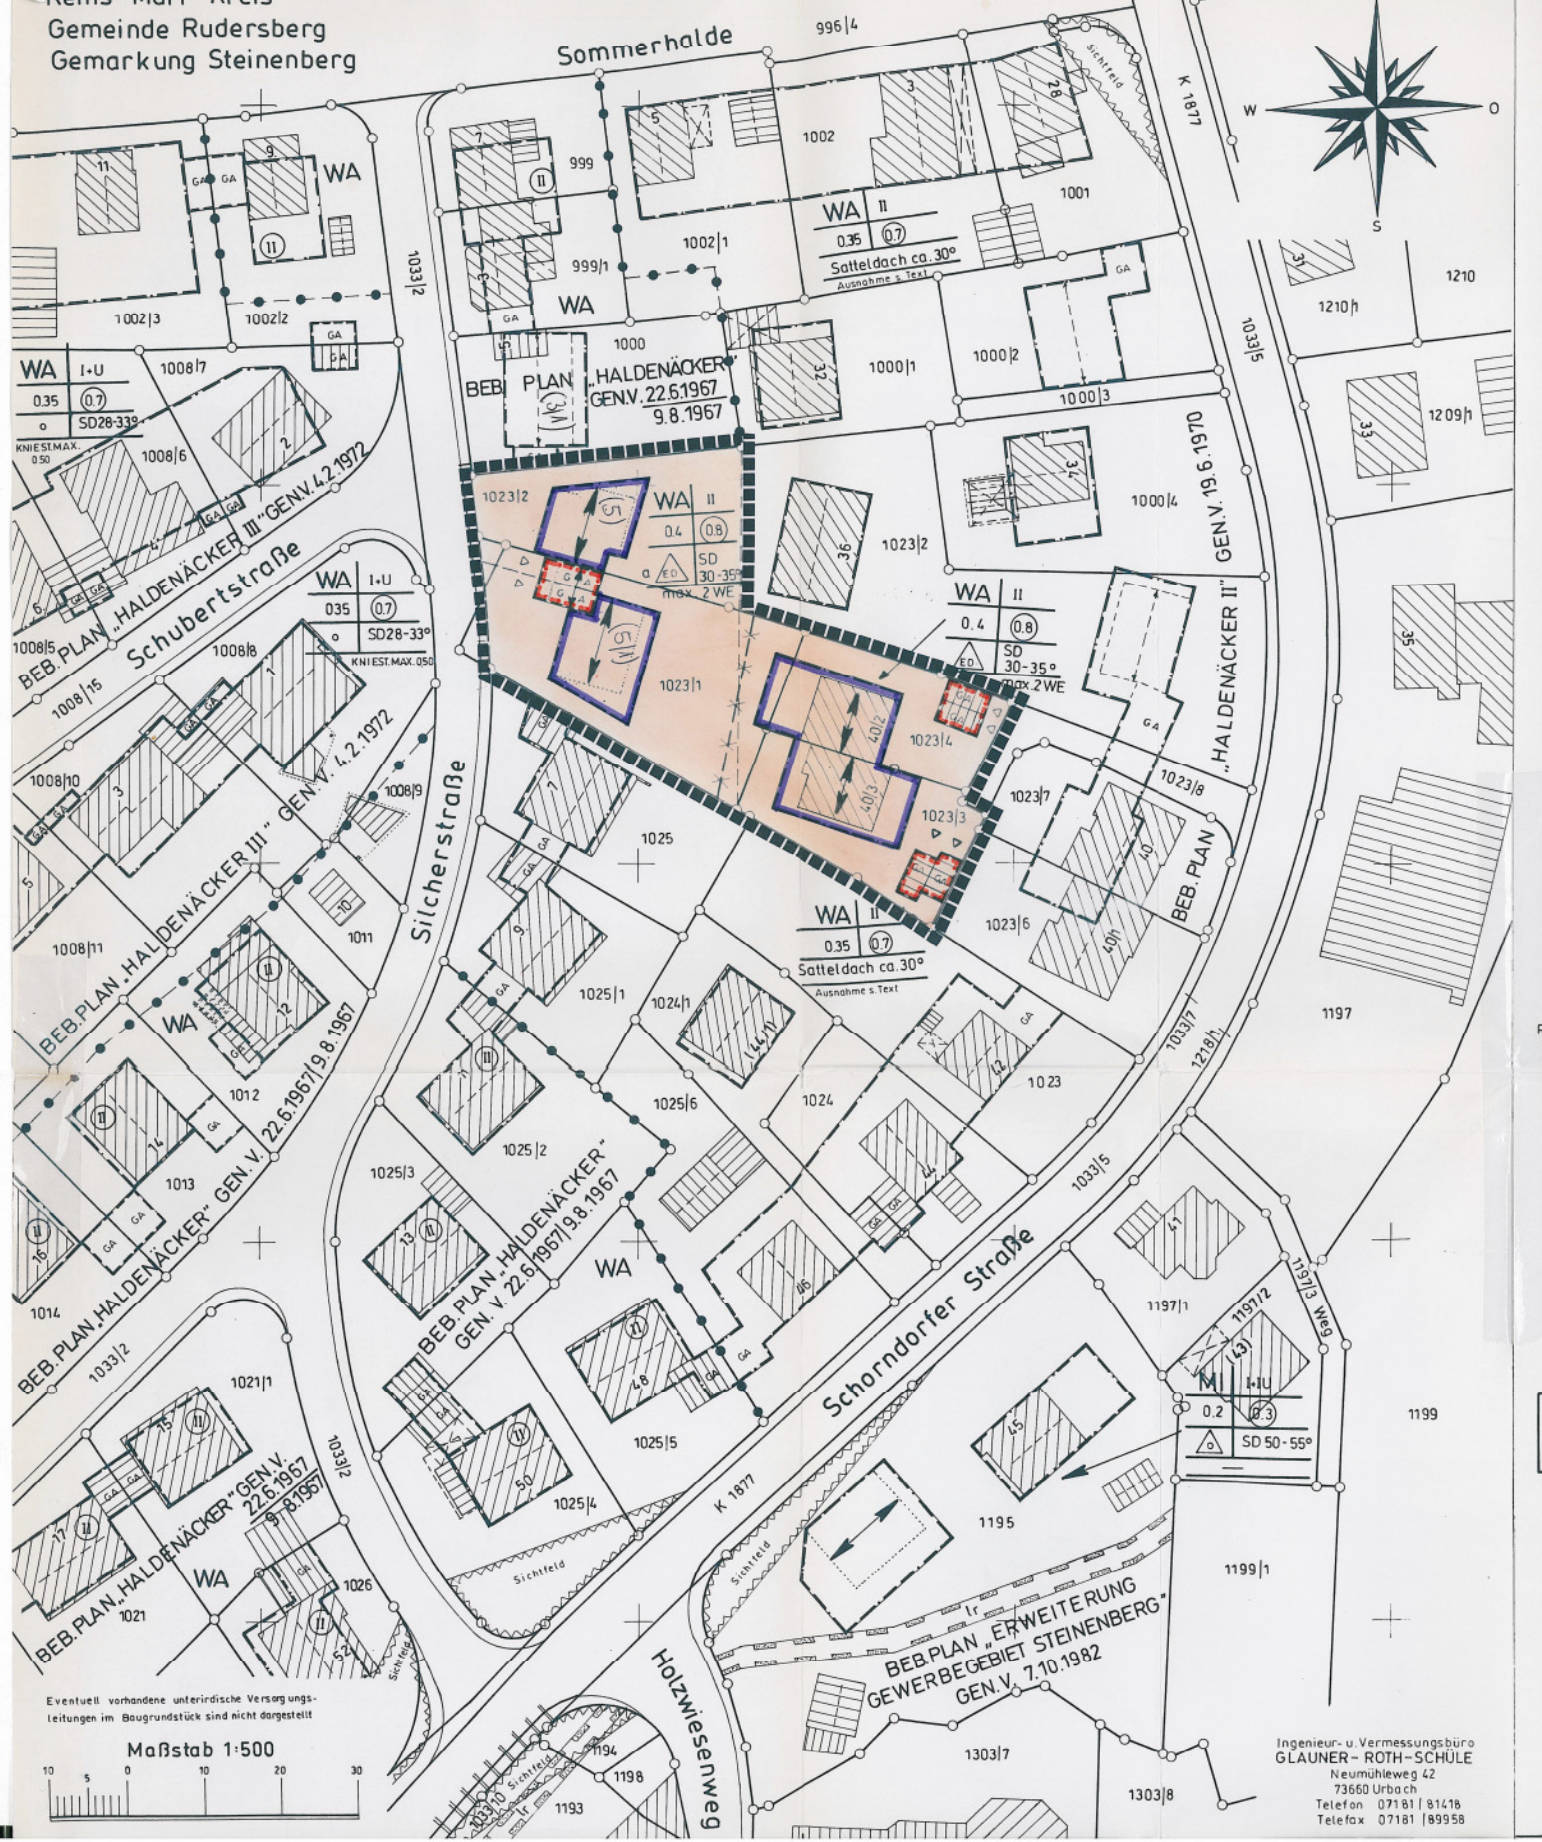

Rems - Murr - Kreis  
 Gemeinde Rudersberg  
 Gemarkung Steinberg

NORD

Ingenieur- u. Vermessungsbüro  
 GLÄUNER - ROTH - SCHÜLE  
 Neumühleweg 42  
 73660 Urbach  
 Telefon 07181 / 81418  
 Telefax 07181 / 89958