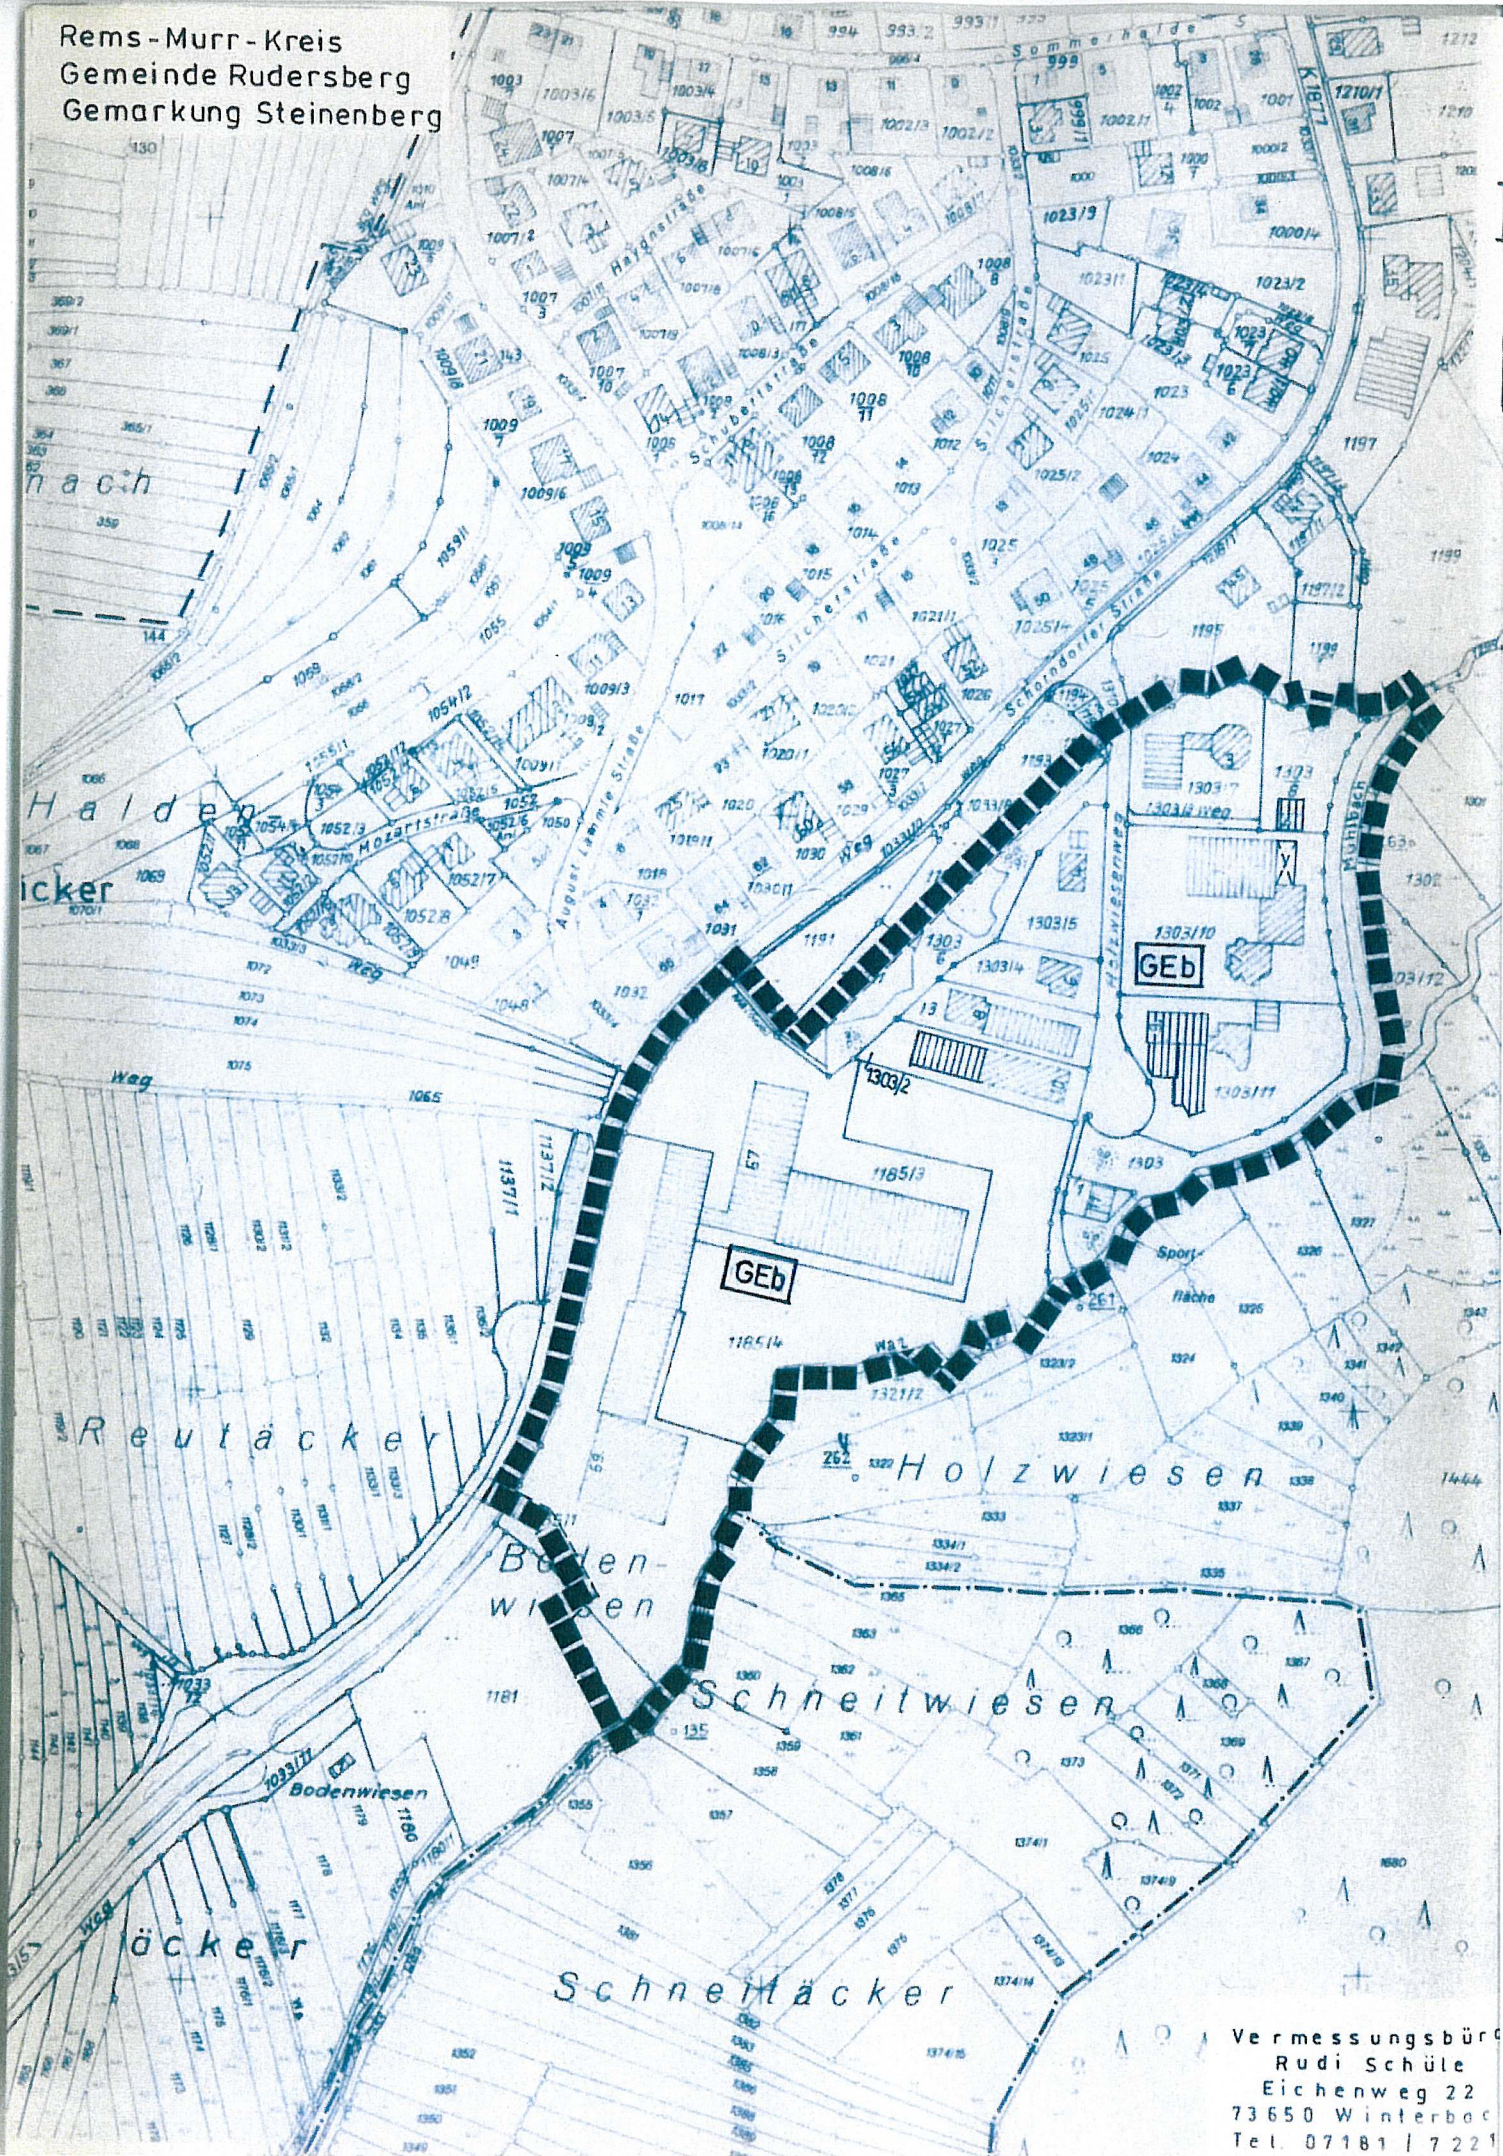

Rems-Murr-Kreis  
Gemeinde Rudersberg  
Gemarkung Steinberg

Vermessungsbüro  
Rudi Schüle  
Eichenweg 22  
73650 Winterbach  
Tel. 07181 | 7221