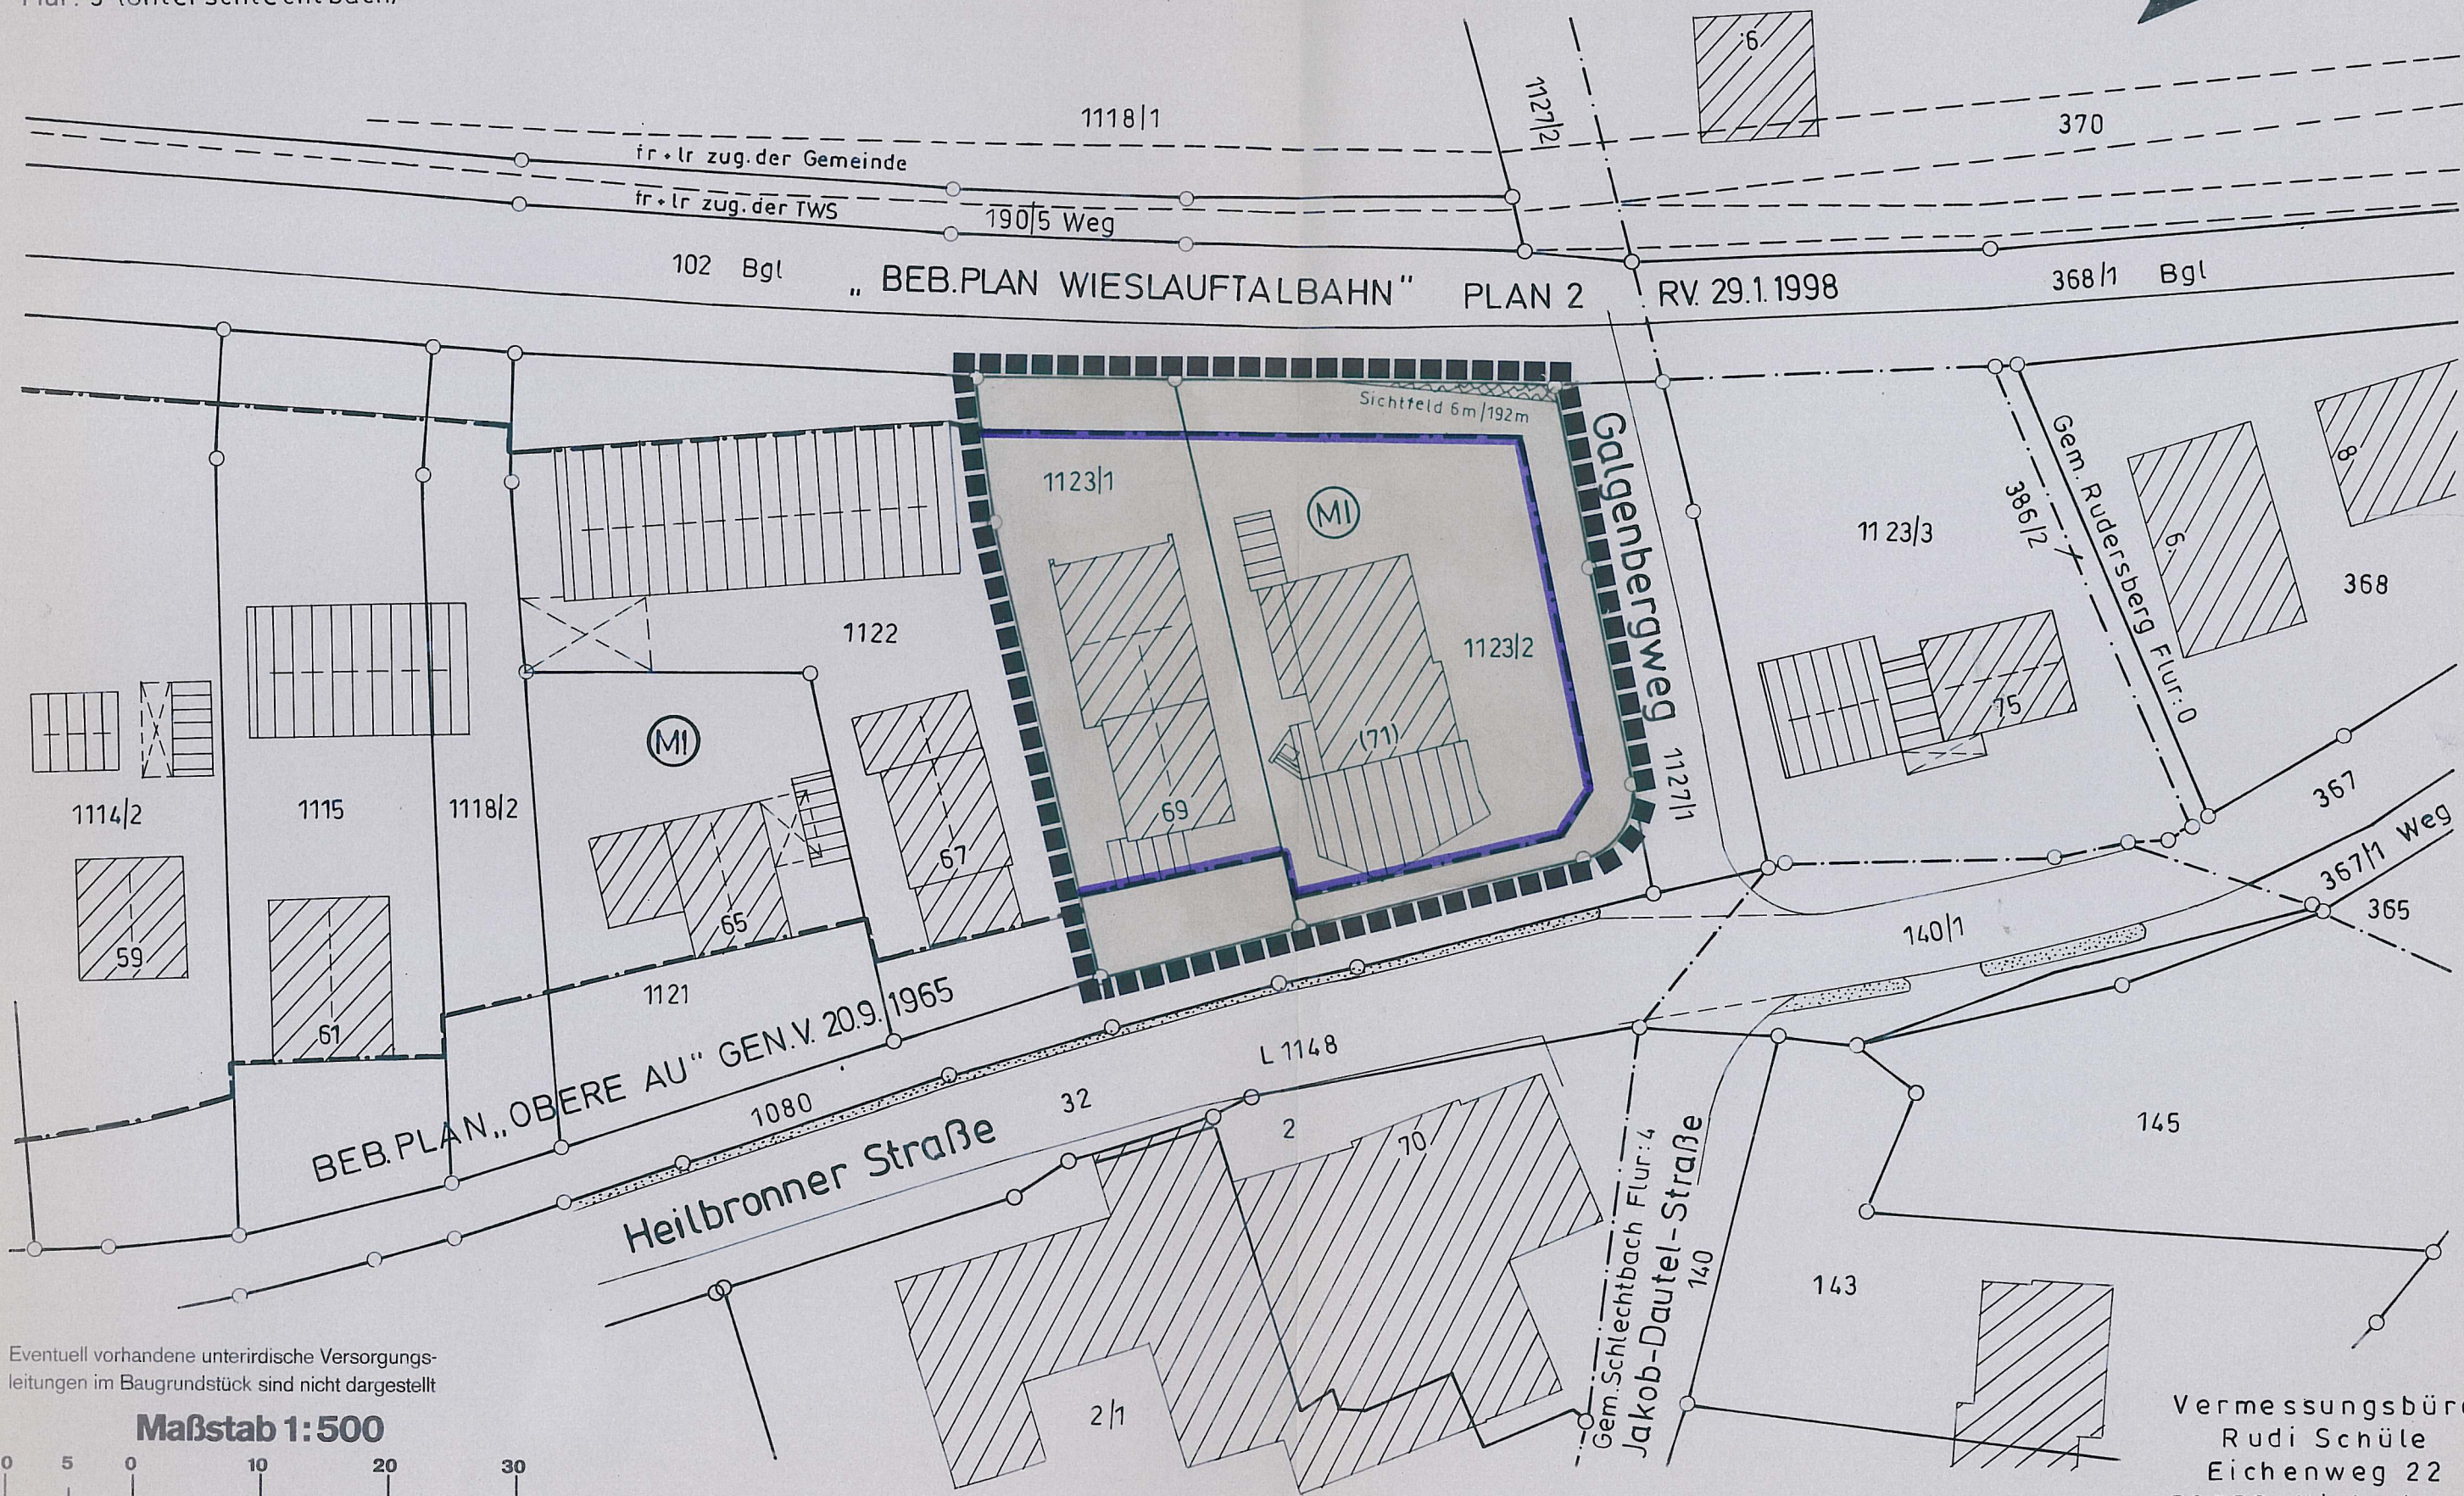

Kreis: Rems-Murr-Kreis
 Gemeinde: Rudersberg
 Gemarkung: Schlechtbach
 Flur: 5 (Unterschlechtbach)

LAGEPLAN

Auszug aus dem Liegenschaftskataster

Eventuell vorhandene unterirdische Versorgungsleitungen im Baugrundstück sind nicht dargestellt

Maßstab 1:500

Vermessungsbüro
 Rudi Schüle
 Eichenweg 22
 73650 Winterbach
 Tel. 07181 | 72211
 Fax. 07181 | 45453