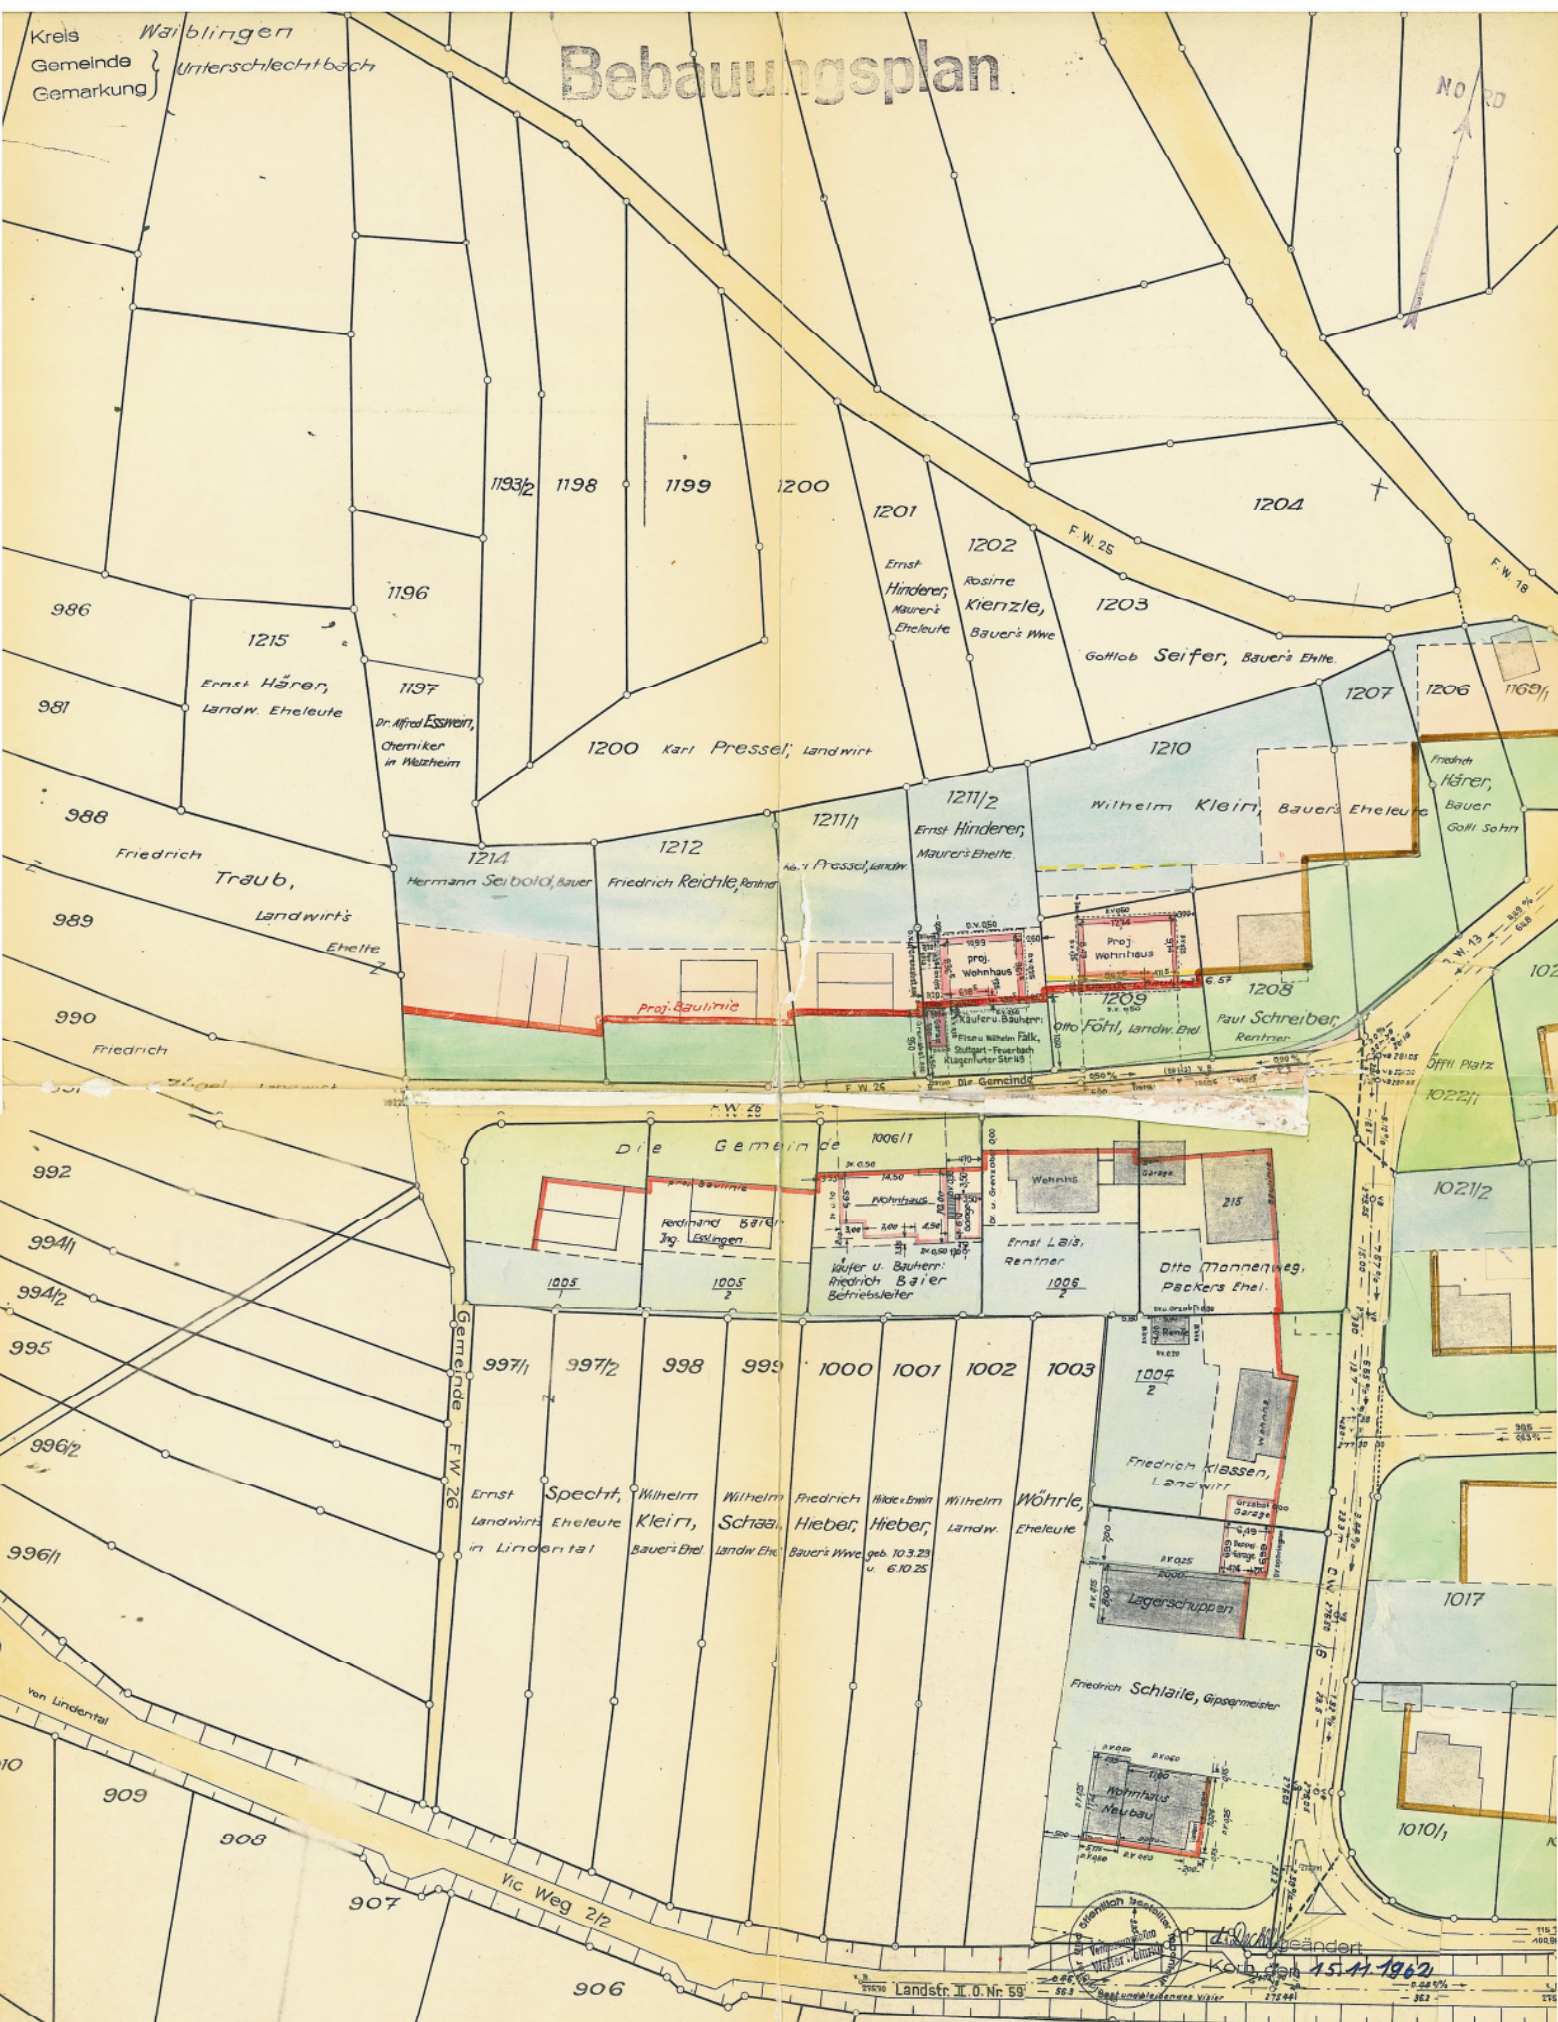

Kreis Waiblingen
Gemeinde Unterschlechtbach
Gemarkung

Bebauungsplan

NO

Maßstab 1:500

Eventuell vorhandene historische Versorgungsleitungen im Baugrund sind nicht dargestellt.

Landstr. II. O. Nr. 59
15.11.1962

Für die Richtigkeit
Korb, den 12. Okt. 1962
Schwibsch

Offenl. beid. u. best. Insignien