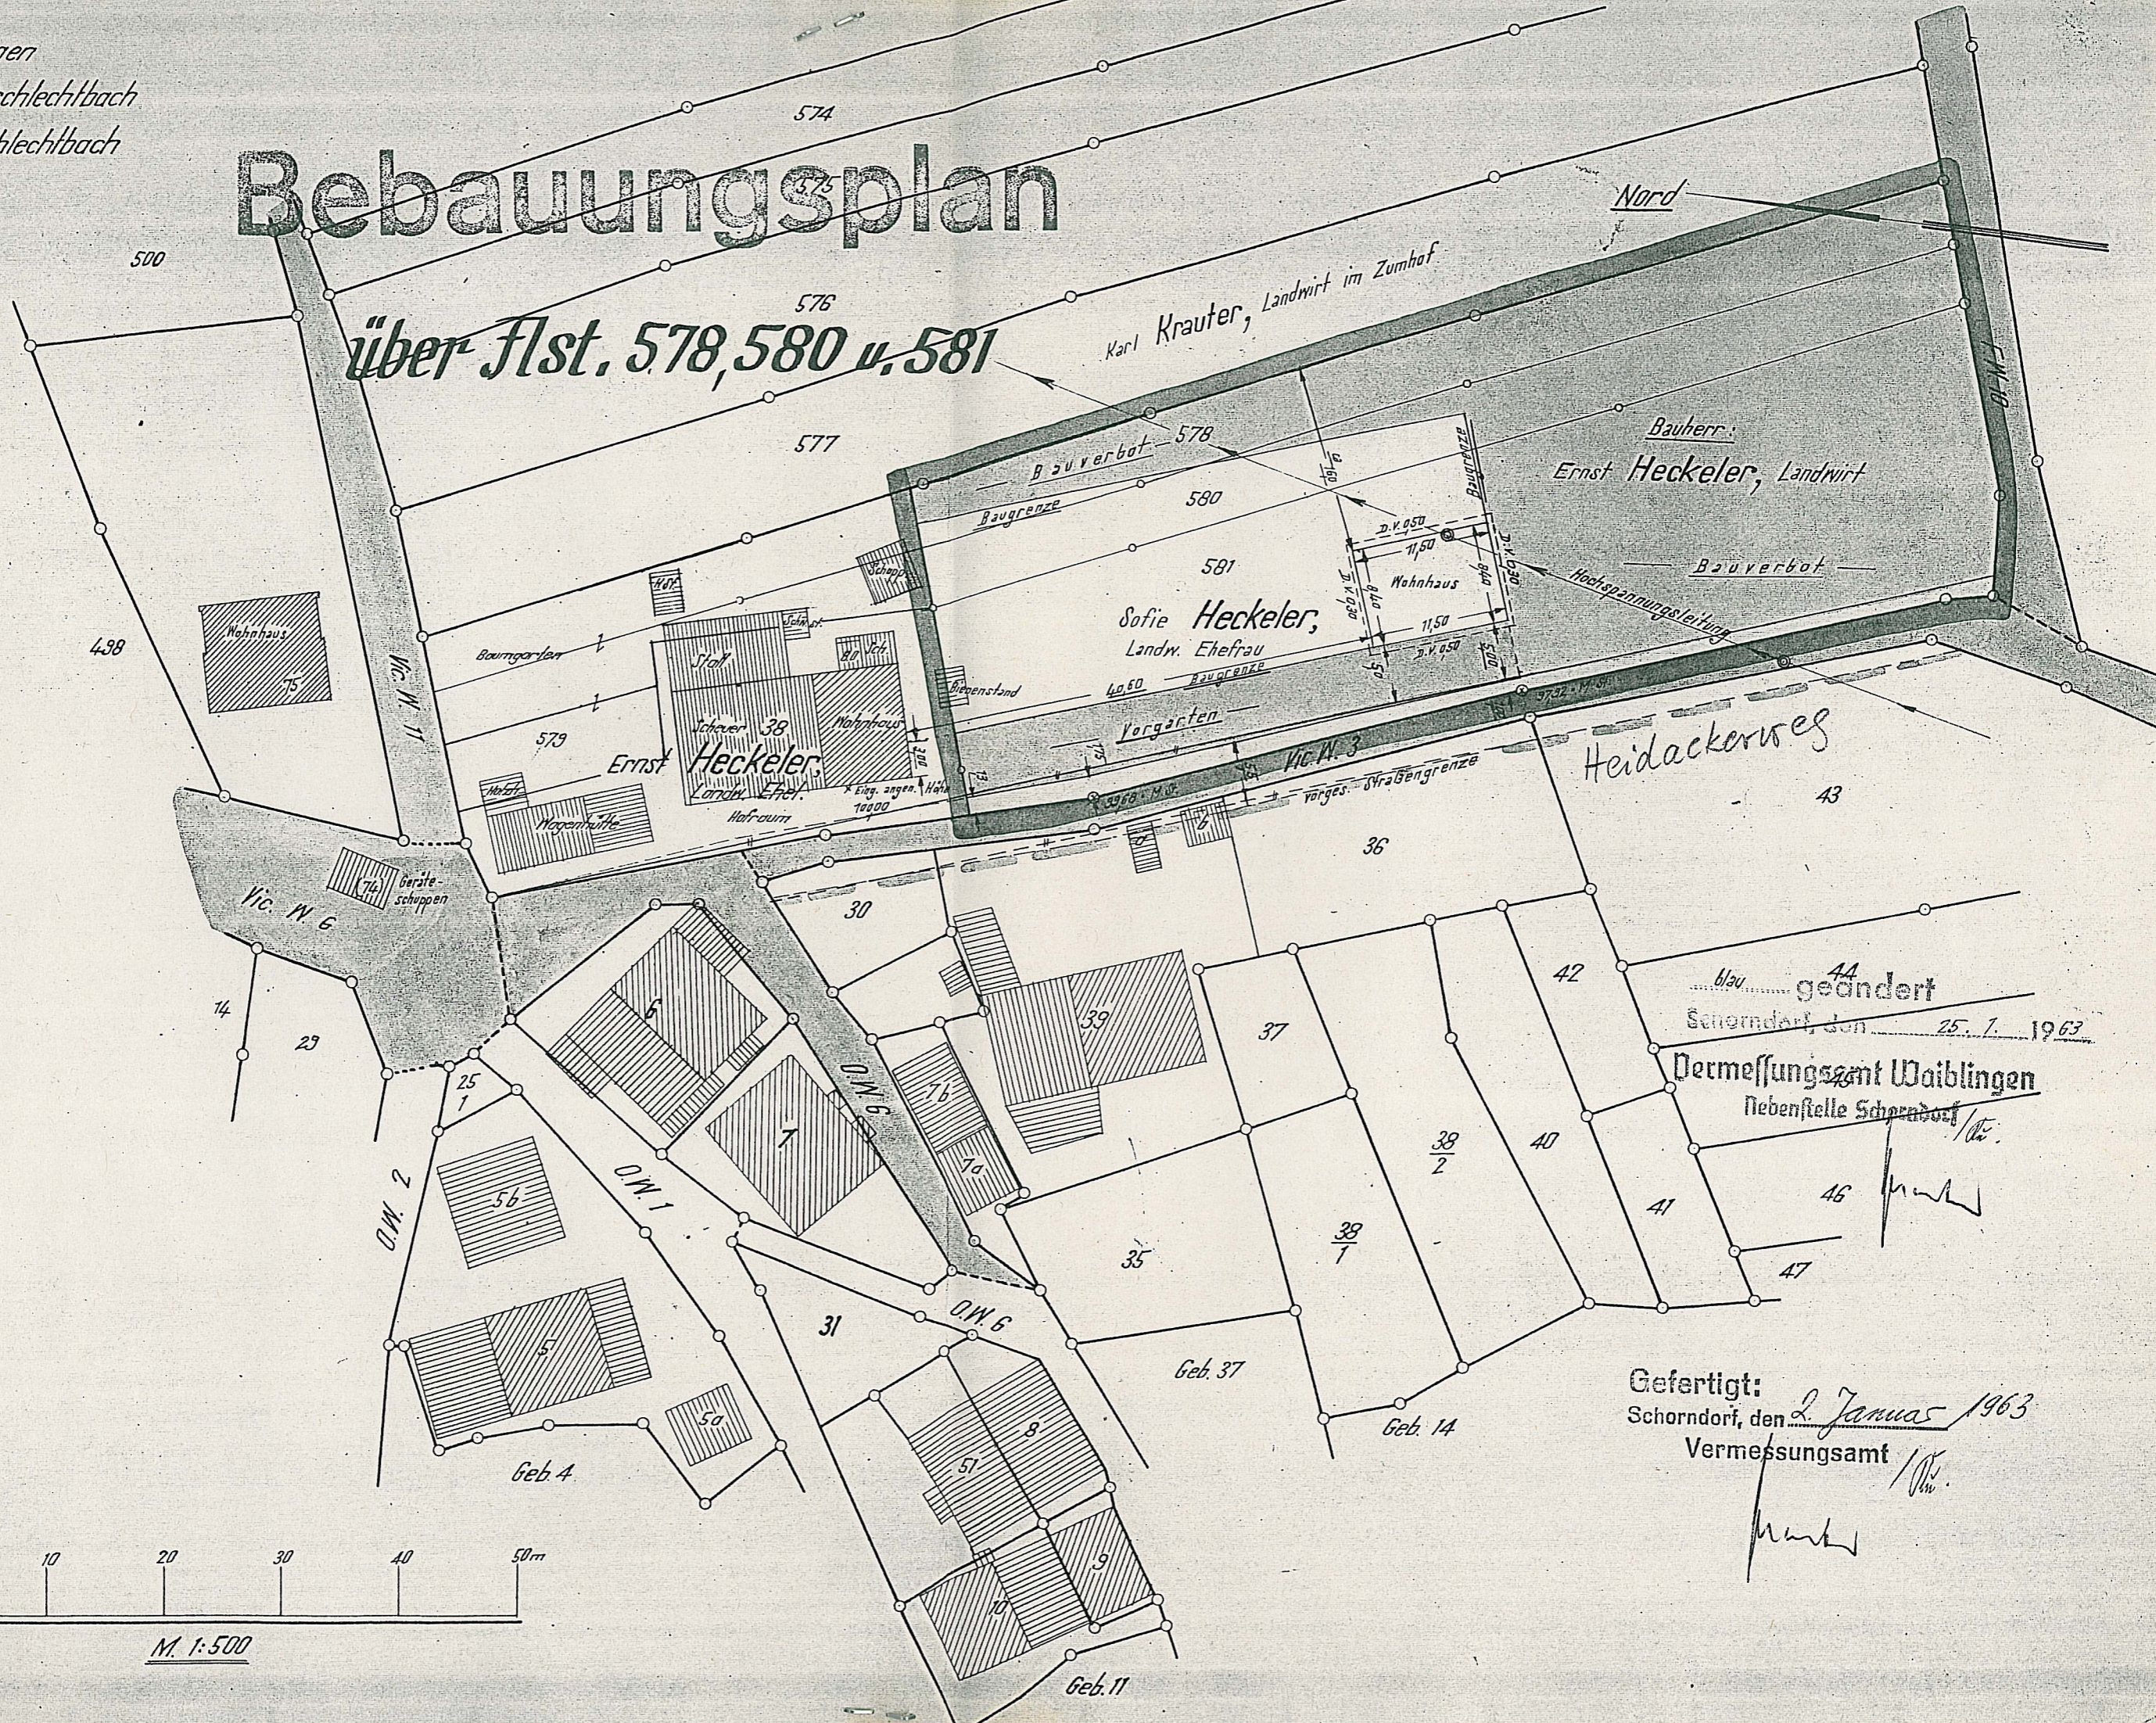

Kreis: Waiblingen
 Gemeinde: Unterschlechtbach
 Markung: Oberslechtbach

Bebauungsplan

über Flst. 578, 580 u. 581

M. 1:500

Gefertigt:
 Schorndorf, den 2. Januar 1963
 Vermessungsamt