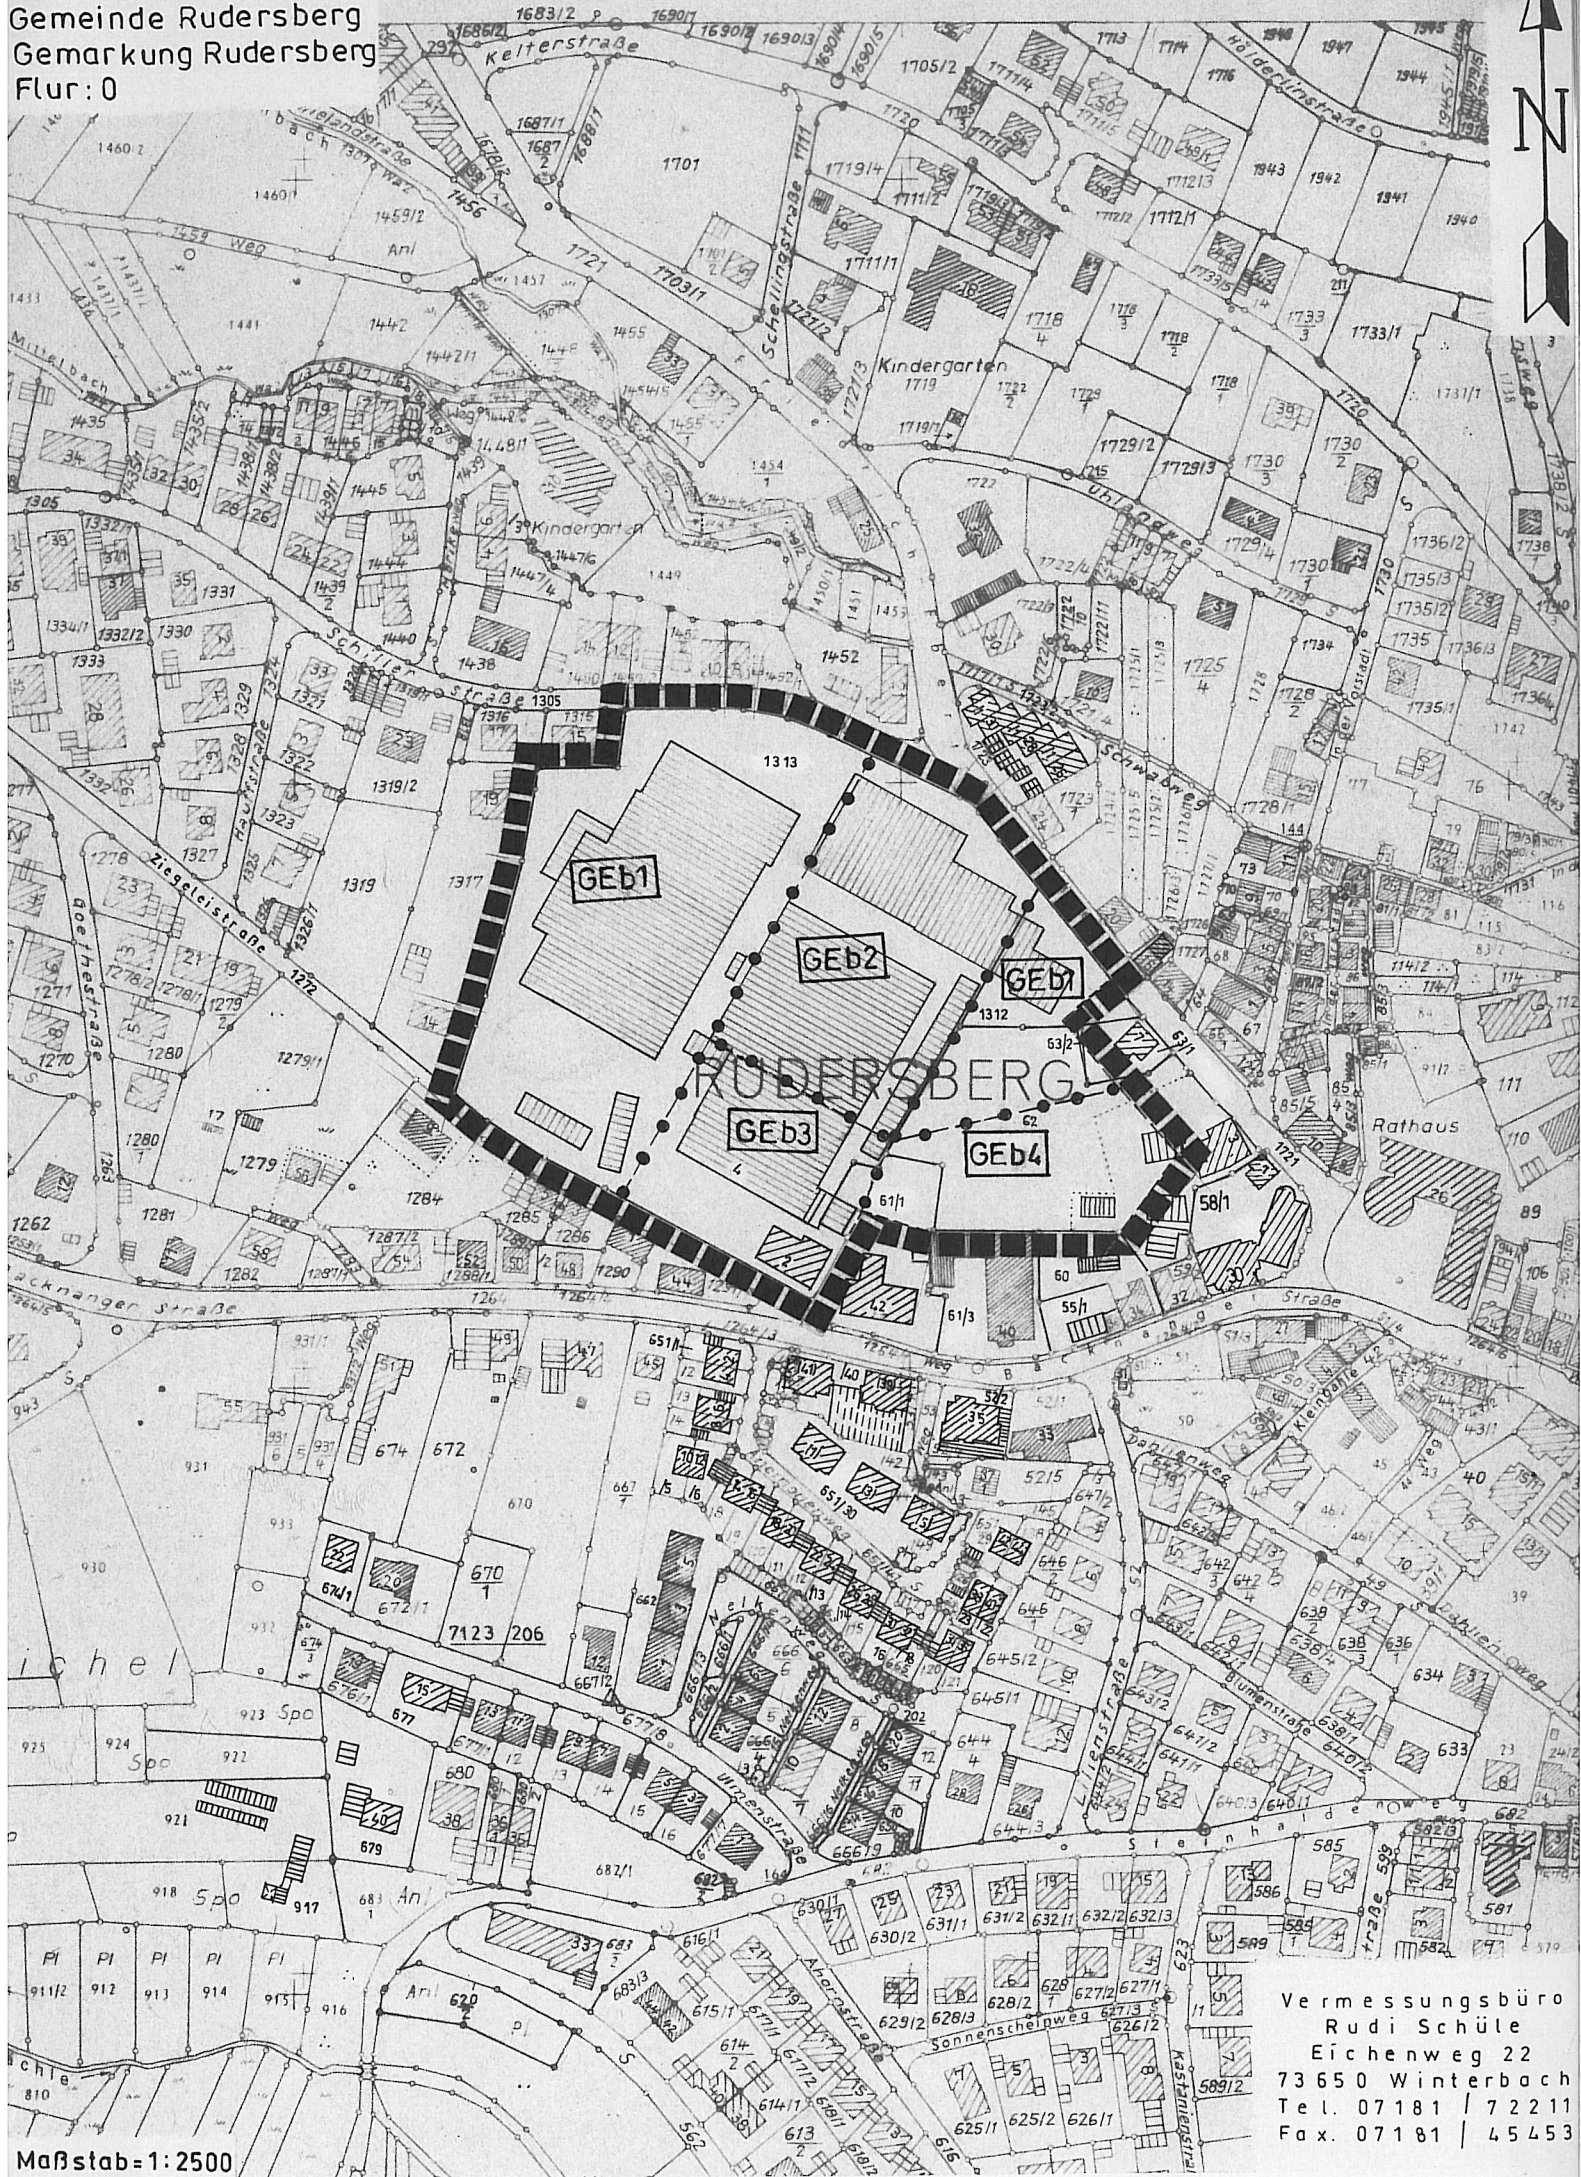

Rems - Murr - Kreis
Gemeinde Rudersberg
Gemarkung Rudersberg
Flur : 0

Vermessungsbüro
Rudi Schüle
Eichenweg 22
73650 Winterbach
Tel. 07181 / 72211
Fax. 07181 / 45453

Maßstab = 1 : 2500