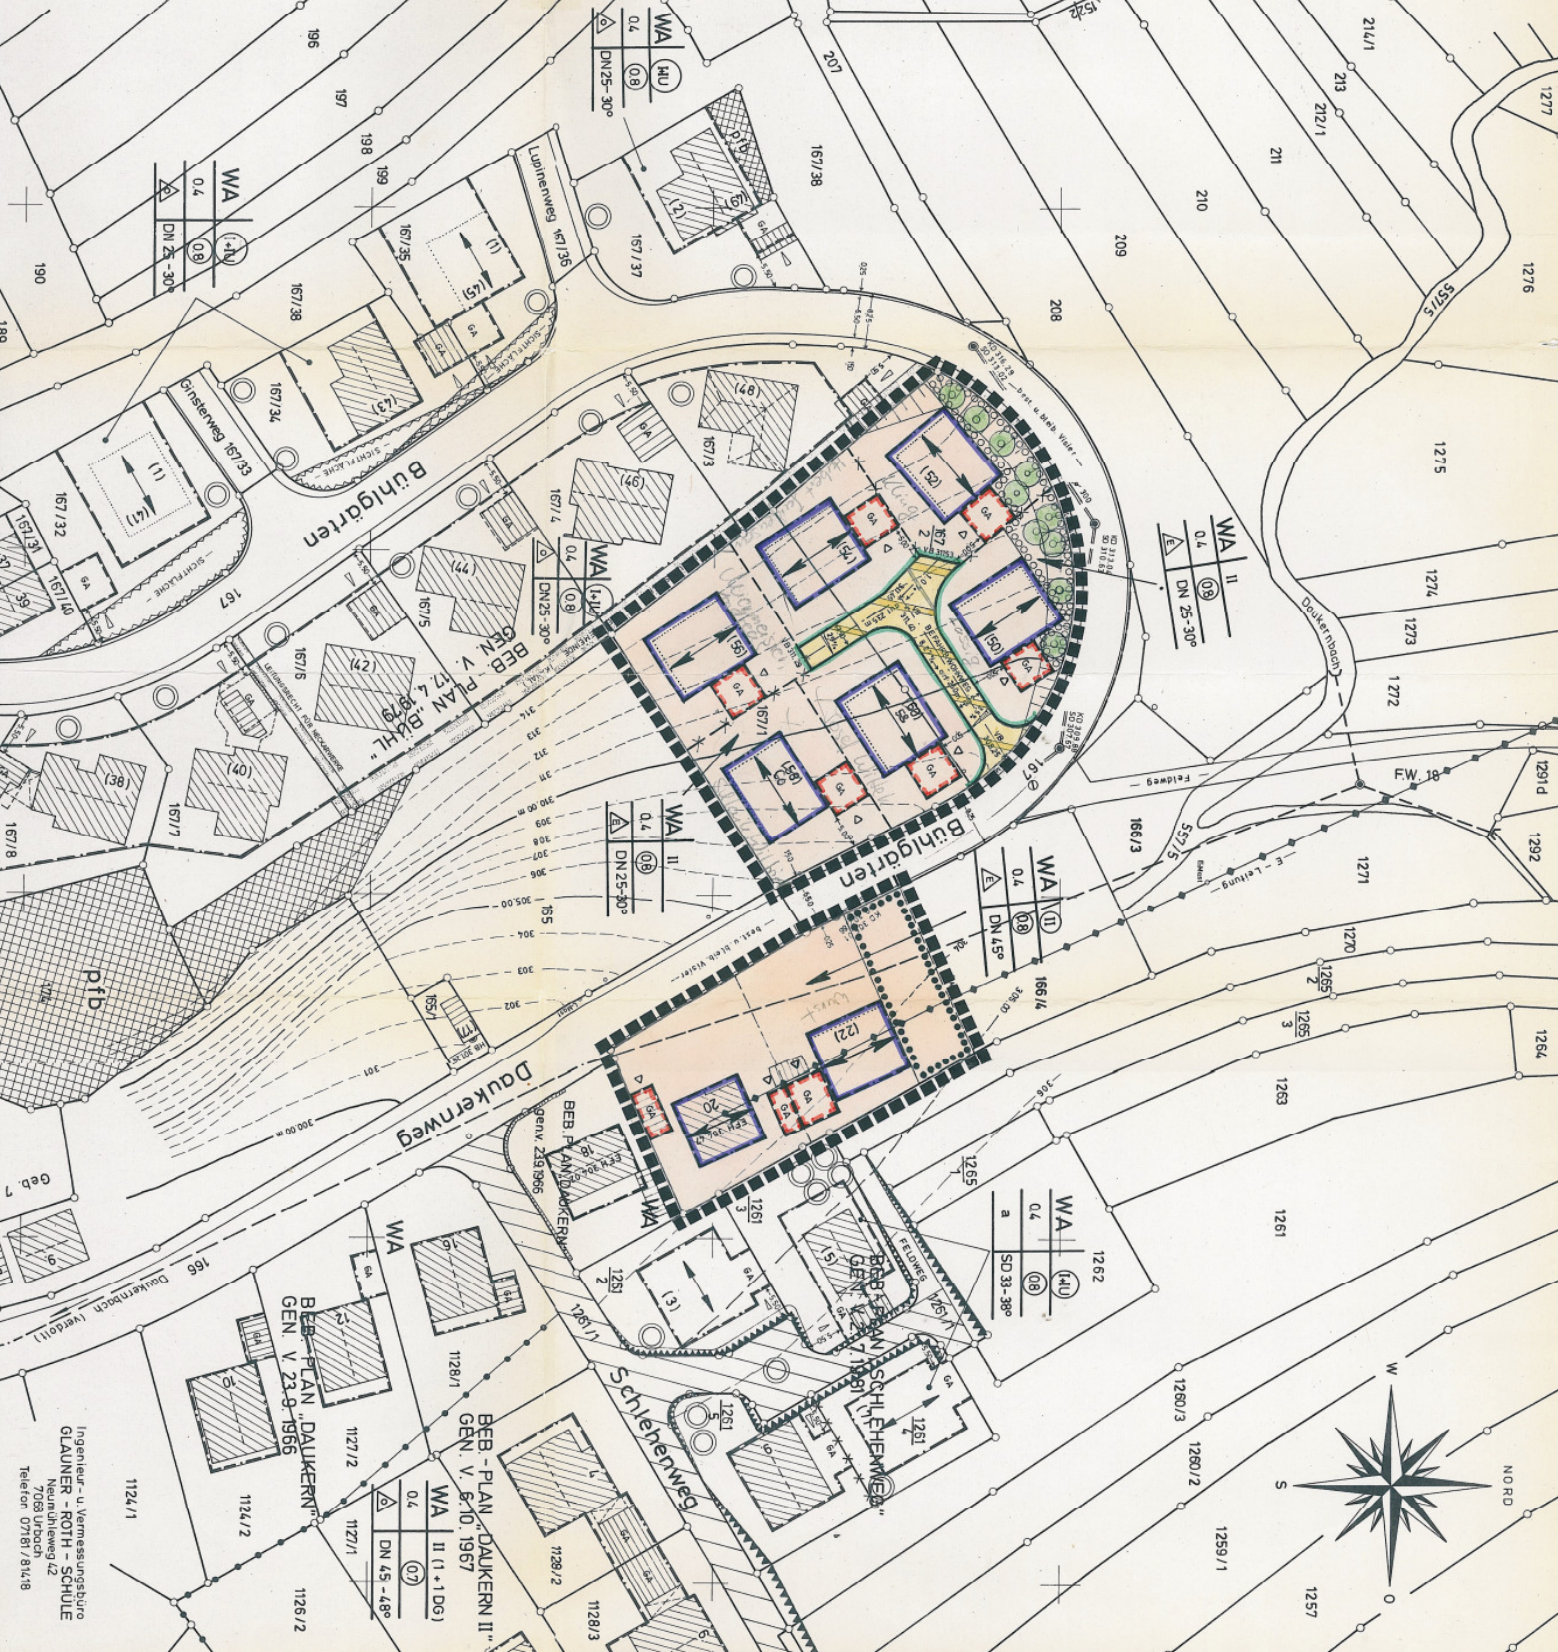

Rems - Murr - Kreis
 Gemeinde Rudersberg
 Gemarkung Rudersberg
 Flur: 4 (Oberndorf)

Maßstab 1:500
 Höhen im alten System I

Ingenieur- u. Vermessungsbüro
 GLAUBER - ROTH - SCHULE
 Kautzschweg 12
 7088 Urbach
 Telefon 07181/81478