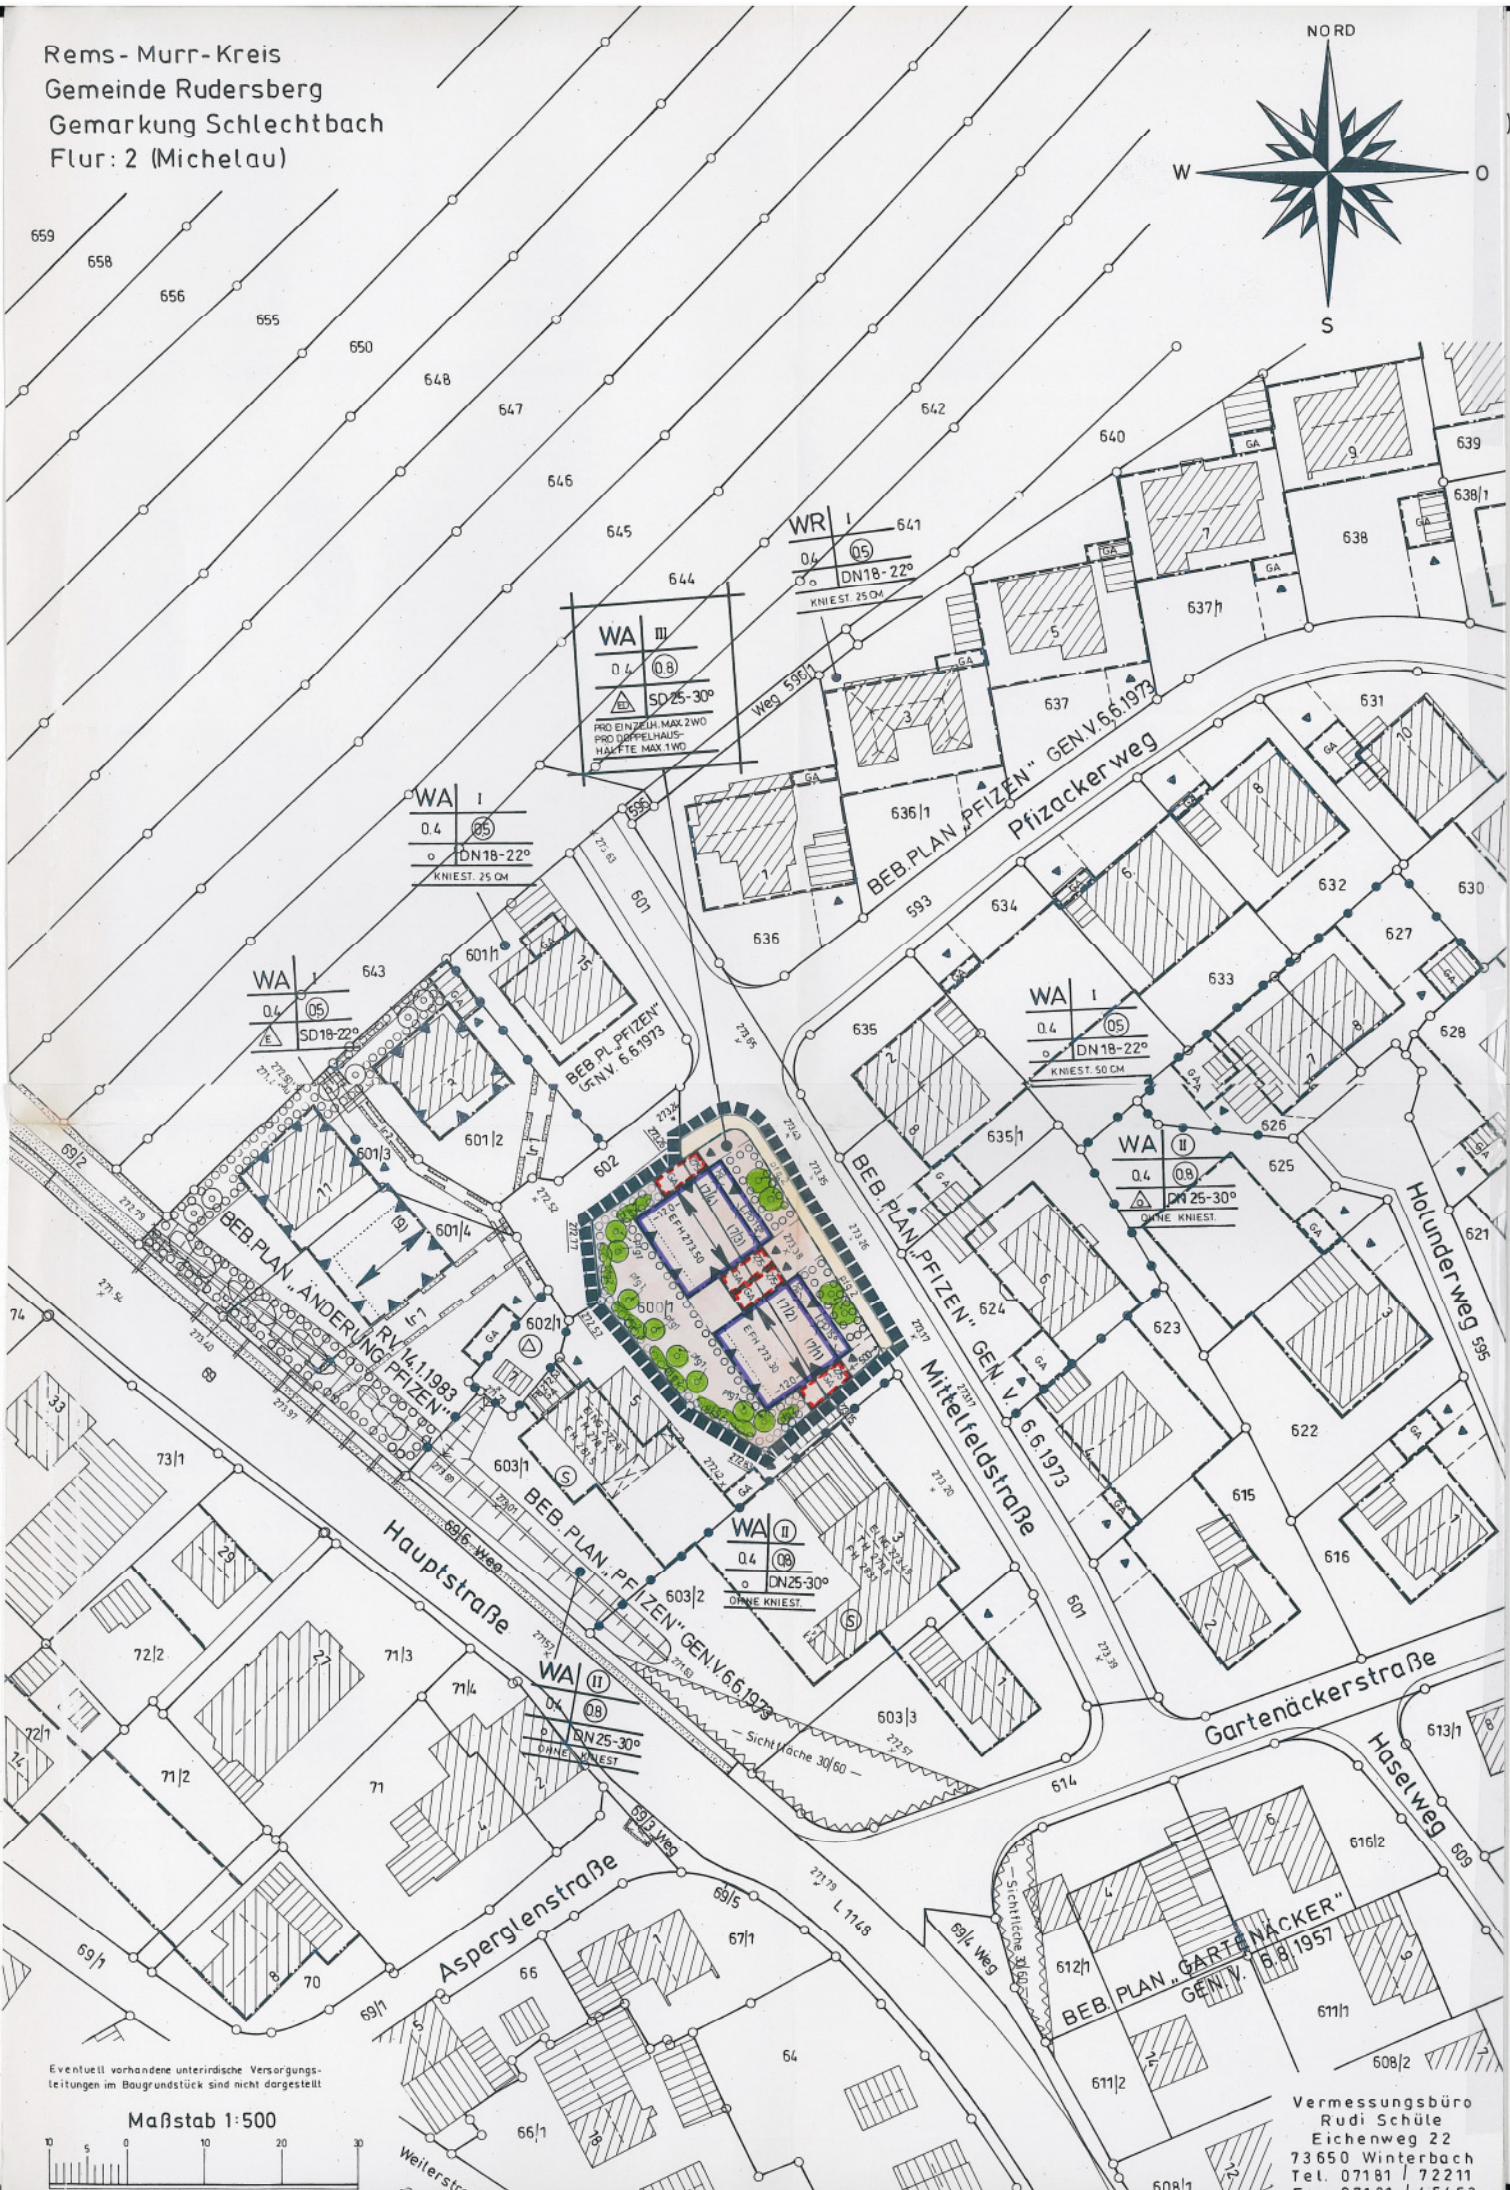

Rems - Murr - Kreis
 Gemeinde Rudersberg
 Gemarkung Schlechtbach
 Flur: 2 (Michelau)

Eventuell vorhandene unterirdische Versorgungsleitungen im Baugrundstück sind nicht dargestellt

Maßstab 1:500

Vermessungsbüro
 Rudi Schüle
 Eichenweg 22
 73650 Winterbach
 Tel. 07181 / 72211
 Fax 07181 / 45453