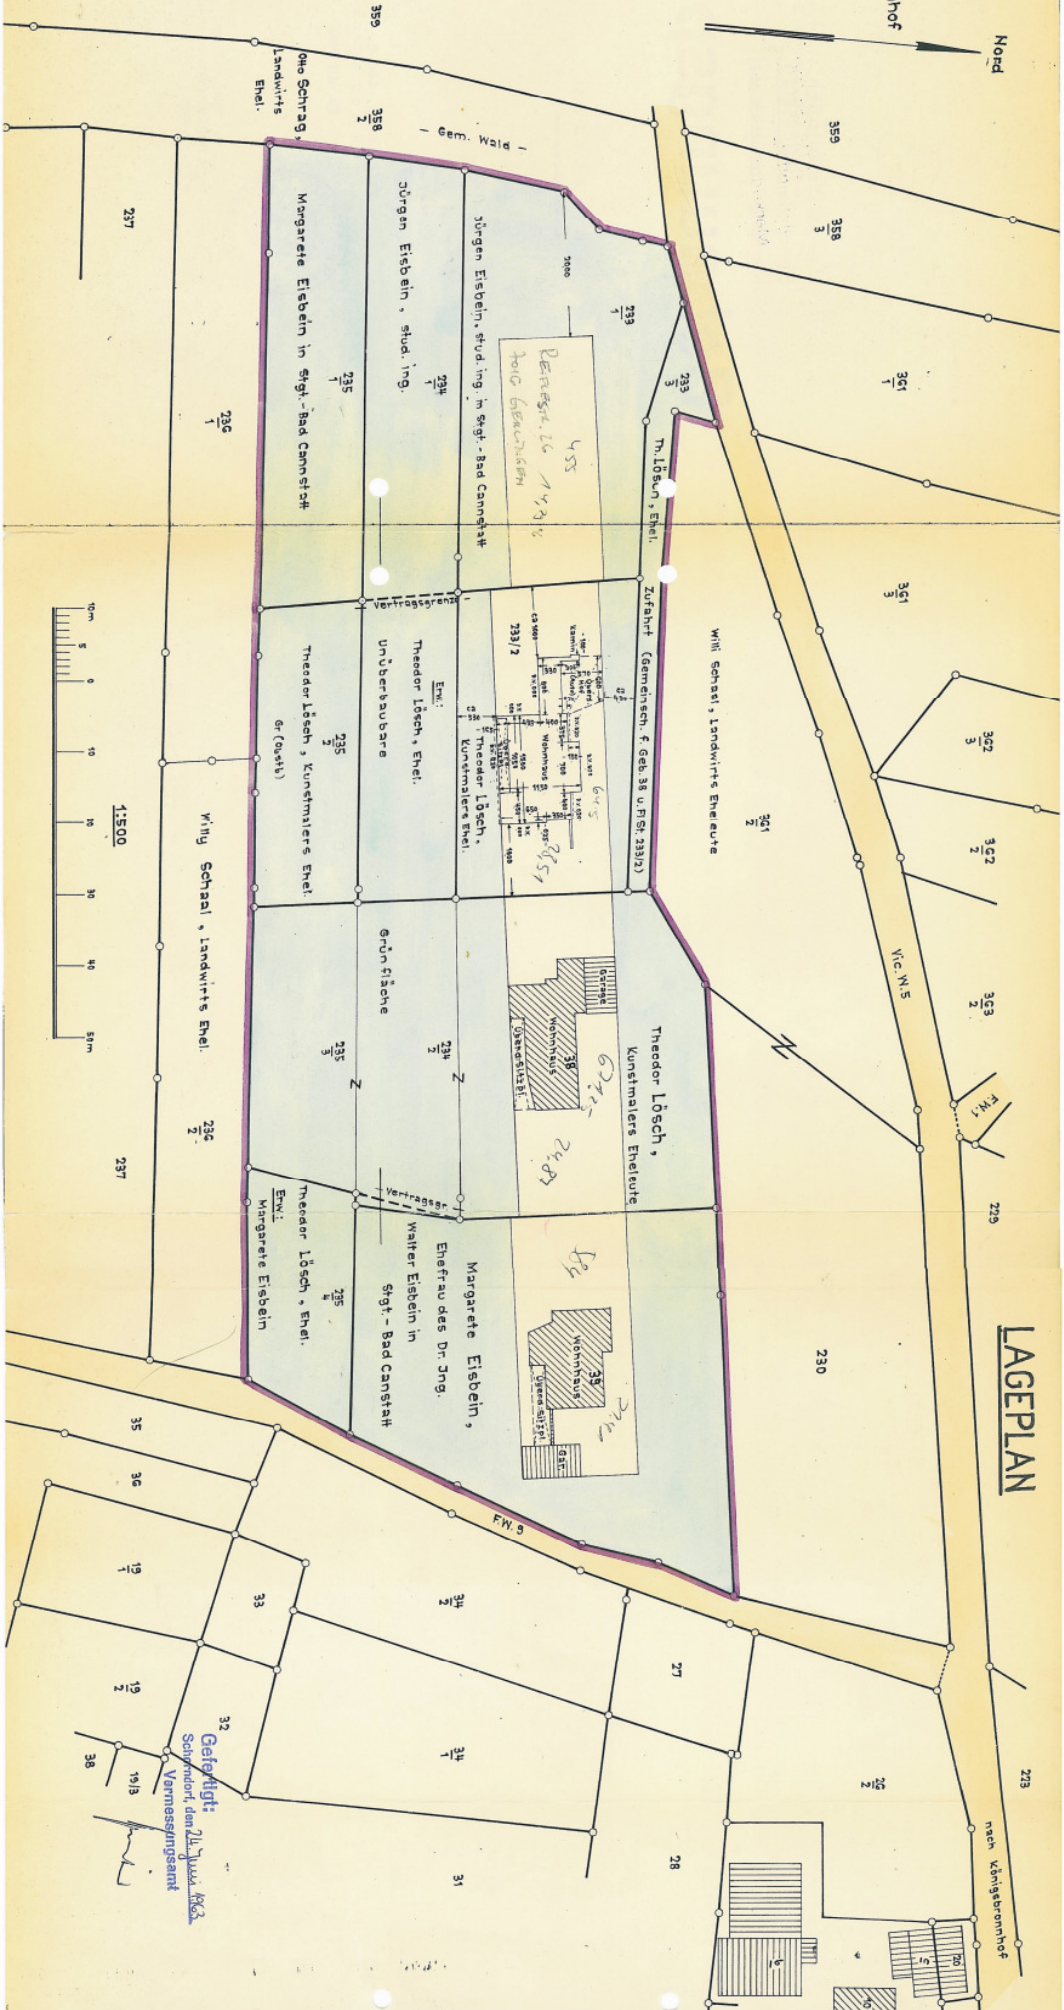

Nord

LAGEPLAN

1:1500

Gefertigt: den 21. Juli 1963
 Schindorf, den 21. Juli 1963
 Vermessungsamt